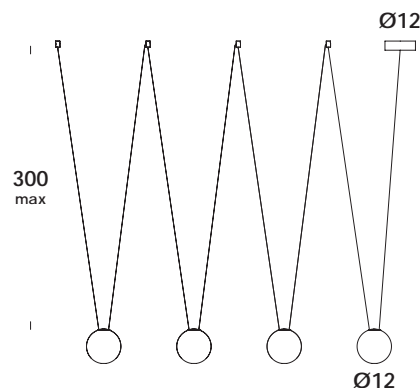

marchi/marks:     

descrizione/description

apparecchio a sospensione regolabile in altezza su speciale cavo elettrico da 50 a 300cm. struttura in legno di rovere. finiture verniciato o sbiancato o t.wengè.

suspension luminaire adjustable in height on special electric cable from 50 to 300cm. oak wood structure. finishes painted or white oak or t. wengè.

caratteristiche/feature

tipologia/typology

codice articolo e finitura/code and finish

sospensione

so03478 - totalwhite

so03479 - totalblack

so03480 - rovere sbiancato - bianco
white oak wood - white

so03481 - rovere t.wengè - nero
t.wengè painted oak - black

dimensioni/dimensions

lunghezza cavo/cable lenght

colore cavo/cable color

opzionale/on demand

Ø12 cm

300 cm max

bianco/white - nero/black

specifiche a richiesta

categoria/category

sorgente/source