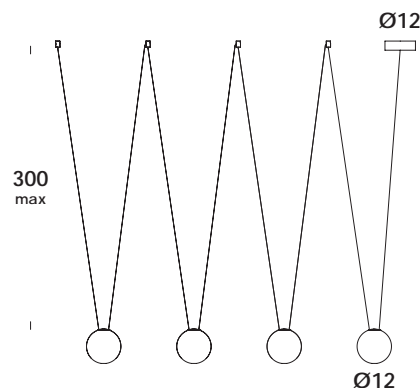

descrizione/description

apparecchio a sospensione regolabile in altezza su speciale cavo elettrico da 50 a 300cm. struttura in legno di rovere. finiture verniciato o sbiancato o t.wengè.

suspension luminaire adjustable in height on special electric cable from 50 to 300cm. oak wood structure. finishes painted or white oak or t. wengè.

caratteristiche/feature

tipologia/typology

codice articolo e finitura/code and finish

sospensione

so01666 - totalwhite

so01667 - totalblack

so01668 - rovere sbiancato - bianco
white oak wood - white

so01669 - rovere t.wengè - nero
t.wengè painted oak - black

dimensioni/dimensions

lunghezza cavo/cable lenght

colore cavo/cable color

opzionale/on demand

Ø12 cm

300 cm max

bianco/white - nero/black

specifiche a richiesta

ICR/CRI

ottica/lens

alimentatore/driver

modulo led

4 x 3w

230V

700mA

1080lm