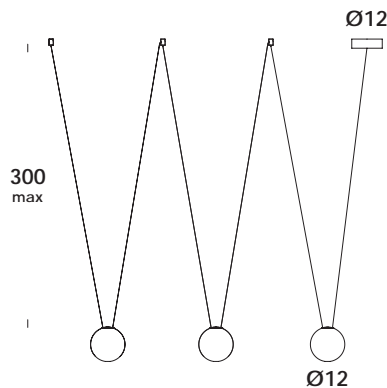

## descrizione/description

apparecchio a sospensione regolabile in altezza su speciale cavo elettrico da 50 a 300cm. struttura in legno di rovere. finiture verniciato o sbiancato o t.wengè.

suspension luminaire adjustable in height on special electric cable from 50 to 300cm. oak wood structure. finishes painted or white oak or t. wengè.

dimensioni/dimensions

lunghezza cavo/cable lenght

colore cavo/cable color

opzionale/on demand

Ø12 cm

300 cm max

bianco/white - nero/black

specifiche a richiesta