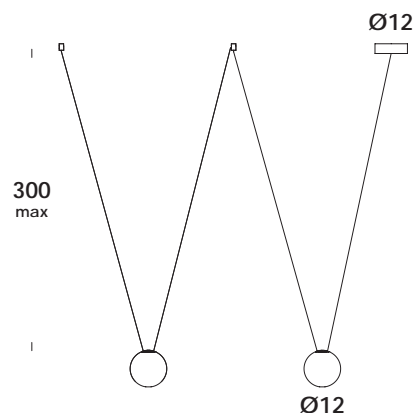

descrizione/description

apparecchio a sospensione regolabile in altezza su speciale cavo elettrico da 50 a 300cm. struttura in legno di rovere. finiture verniciato o sbiancato o t.wengè.

suspension luminaire adjustable in height on special electric cable from 50 to 300cm. oak wood structure. finishes painted or white oak or t. wengè.

caratteristiche/feature

tipologia/typology

codice articolo e finitura/code and finish

sospensione

so01658 - totalwhite

so01659 - totalblack

so01660 - rovere sbiancato - bianco
white oak wood - white

so01661 - rovere t.wengè - nero
t.wengè painted oak - black

dimensioni/dimensions

lunghezza cavo/cable lenght

colore cavo/cable color

opzionale/on demand

Ø12 cm

300 cm max

bianco/white - nero/black

specifiche a richiesta