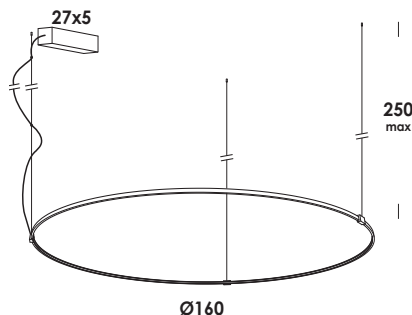

colore cavo/cable color

opzionale/on demand

Ø160 cm

250 cm max

bianco/white - nero/black

specifiche a richiesta

categoria/category

sorgente/source

nome/name: **giro tondo 160/so** dim. orizzontale **emissione interna/inner emission**

anno/year: **2021**

marchi/marks: CE     

descrizione/description

apparecchio a sospensione regolabile in altezza su cavi di acciaio. struttura in alluminio estruso. finiture verniciato. led e driver dimmerabili inclusi. emissione interna o esterna. disponibile anche in versione parete e pavimento.