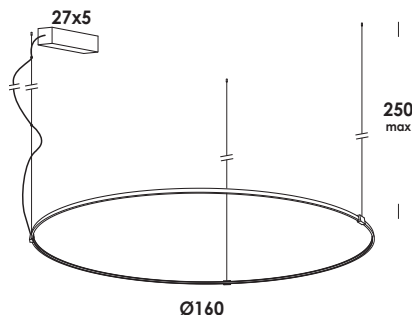

with compliments of vesoi-italia.

grazie per aver scelto un nostro prodotto!
thank you for choose vesoi luminaire!

Vesoi

scheda tecnica/data sheet

nome/name: **giro tondo 160/so** dim. orizzontale **emissione esterna/external emission**

anno/year: **2021**

marchi/marks: CE     

descrizione/description

apparecchio a sospensione regolabile in altezza su cavi di acciaio. struttura in alluminio estruso. finiture verniciato. led e driver dimmerabili inclusi. emissione interna o esterna. disponibile anche in versione parete e pavimento.

colore cavo/cable color

opzionale/on demand

Ø160 cm

250 cm max

bianco/white - nero/black

specifiche a richiesta

categoria/category

sorgente/source