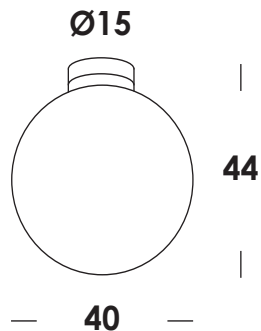

with compliments of vesoi-italia.

grazie per aver scelto un nostro prodotto!
thank you for choose vesoi luminaire!

Vesoi

scheda tecnica/data sheet

nome/name: palla 40/pl

anno/year: 2020

marchi/marks: CE IP44

diffusore/diffuser

lunghezza cavo/cable lenght

colore cavo/cable color

opzionale/on demand

Ø40 x h. 44 cm

bianco latte

-

bianco/white - nero/black
specifiche a richiesta