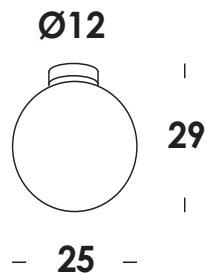

with compliments of vesoi-italia.

grazie per aver scelto un nostro prodotto!
thank you for choose vesoi luminaire!

Vesoi

scheda tecnica/data sheet

nome/name: palla 25/pl

anno/year: 2020

marchi/marks: CE IP44

diffusore/diffuser

lunghezza cavo/cable length

colore cavo/cable color

opzionale/on demand

Ø25 x h. 29 cm

bianco latte

-

bianco/white - nero/black
specifiche a richiesta