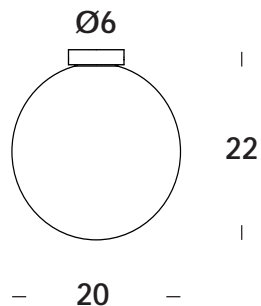

## descrizione/description

apparecchio da parete/soffitto. elementi in acciaio o ottone. finiture verniciato, ottone grezzo e galvanizzato. diffusore in vetro soffiato opale. lampada led inclusa.

wall/ceiling luminaire. elements in iron or brass. finishes painted, raw brass and galvanized. opal triplex blown glass diffuser. led lamp included.

sp01207 - nero spazzolato - matt  
brushed-matt black

dimensioni/dimensions

diffusore/diffuser

lunghezza cavo/cable length

colore cavo/cable color

opzionale/on demand

Ø20 x h. 22 cm

bianco latte