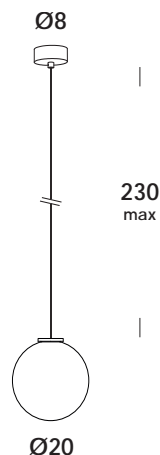

descrizione/description

apparecchio a sospensione regolabile in altezza su speciale cavo elettrico. elementi in acciaio o ottone. finiture verniciato, ottone grezzo e galvanizzato. diffusore in vetro soffiato triplex opale. lampada led inclusa.

suspension luminaire adjustable in lenght on a special electric cable. elements in iron or brass. finishes painted, raw brass adn galvanized. opal triplex blown glass diffuser. led lamp included.

caratteristiche/feature

dimensioni/dimensions

diffusore/diffuser

lunghezza cavo/cable lenght

colore cavo/cable color

opzionale/on demand

Ø20 cm

bianco latte

230 cm max