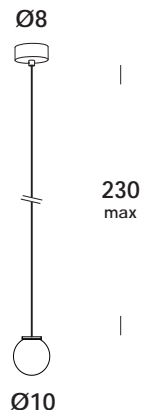

descrizione/description

apparecchio a sospensione regolabile in altezza su speciale cavo elettrico. elementi in acciaio o ottone. finiture verniciato, ottone grezzo e galvanizzato. diffusore in vetro soffiato triplex opale. lampada led inclusa.

suspension luminaire adjustable in lenght on a special electric cable. elements in iron or brass. finishes painted, raw brass adn galvanized. opal triplex blown glass diffuser. led lamp included.

caratteristiche/feature

dimensioni/dimensions

diffusore/diffuser

lunghezza cavo/cable lenght

colore cavo/cable color

opzionale/on demand

Ø10 cm

bianco latte

230 cm max