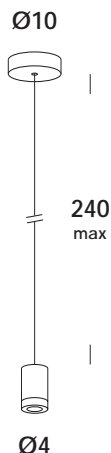

## descrizione/description

apparecchio a sospensione regolabile in altezza su speciale cavo elettrico fornita con ottica diffusa 180°. a richiesta con ottica 30°-90° o con diffusore globo in vetro opale o trasparente. finiture verniciato o galvanizzato.

suspension luminaire adjustable in height on a special electric cable supplied with diffuse optic 180°. available with optic 30°-90° or with globo version opal or clear glass diffuser on demand. finishes painted or galvanized.

## caratteristiche/feature

tipologia/typology	sospensione
codice articolo e finitura/code and finish	so03455 - totalwhite so03456 - totalblack so03459 - ottonato brunito spazzolato - matt old brass brushed-matt
dimensioni/dimensions	Ø4 cm
diffusore/diffuser	opale/opal
lunghezza cavo/cable length	240 cm max
colore cavo/cable color	bianco/white - nero/black
opzionale/on demand	specifiche a richiesta