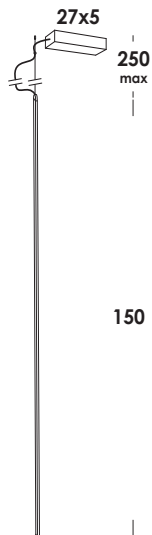

with compliments of vesoi-italia.

grazie per aver scelto un nostro prodotto!
thank you for choose vesoi luminaire!

Vesoi

scheda tecnica/data sheet

nome/name: **giro linea 150/so** dim - verticale dec.

anno/year: **2021**

marchi/marks: CE

descrizione/description

apparecchio a sospensione regolabile in altezza su cavi di acciaio. struttura in alluminio estruso. finiture verniciato. led integrato dimmerabile. disponibile anche in versione parete.

suspension luminaire adjustable in height on steel cables. structure in aluminum. painted finishes. dimmable led integrated. also available in wall version.

caratteristiche/feature

tipologia/typology

codice articolo e finitura/code and finish

h. 150 cm

250 cm max

bianco/white - nero/black
specifiche a richiesta

categoria/category

sorgente/source

potenza/power

ingresso/input

uscita/output