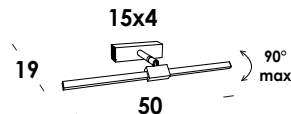

with compliments of vesoi-italia.

grazie per aver scelto un nostro prodotto!
thank you for choose vesoi luminaire!

Vesoi

scheda tecnica/data sheet

nome/name: **dovevuoi 50/ap** dim snodo+braccio/arm 11 cm

anno/year: **2022**

marchi/marks: CE   IP44  

descrizione/description

apparecchio a parete direzionabile in alluminio finitura verniciato.
led integrato dimmerabile da remoto.

adjustable wall luminaire in aluminium structure, painted finish. dimmable integrated led.

lunghezza cavo/cable lenght

colore cavo/cable color

opzionale/on demand

L. 50 x sp.19 cm

-

-

specifiche a richiesta

categoria/category