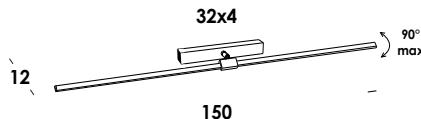

marchi/marks:     

descrizione/description

apparecchio a parete direzionabile in alluminio finitura verniciato.
led integrato dimmerabile da remoto.

adjustable wall luminaire in aluminium structure, painted finish. dimmable integrated led.

caratteristiche/feature

tipologia/typology	parete
codice articolo e finitura/code and finish	ap01246 - totalwhite ap01247 - totalblack ap01248 - verniciato ottone old painted old brass

dimensioni/dimensions	L. 150 x sp.12 cm
lunghezza cavo/cable lenght	-
colore cavo/cable color	-
opzionale/on demand	specifiche a richiesta