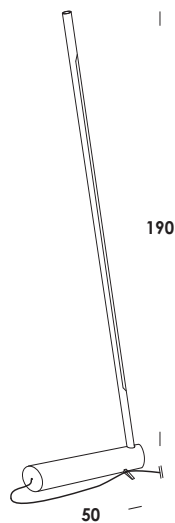

with compliments of vesoi-italia.

grazie per aver scelto un nostro prodotto!
thank you for choose vesoi luminaire!

Vesoi

scheda tecnica/data sheet

nome/name: **caro 190/ph** dim on/off touch

anno/year: **2017**

marchi/marks: CE □ ≡

descrizione/description

apparecchio da pavimento con struttura in alluminio, finitura verniciato.
modulo led integrato dimmerabile.

floor luminaire with structure in aluminum, finish painted. led module dimmable.

caratteristiche/feature

tipologia/typology

codice articolo e finitura/code and finish

pavimento

ph00088 - totalwhite

ph00398 - totalblack

ph00089 - verniciato ottone
painted brass

dimensioni/dimensions

lunghezza cavo/cable length

colore cavo/cable color

opzionale/on demand

L.50 x h.190 cm

-

bianco/white - nero/black
specifiche a richiesta

categoria/category

sorgente/source