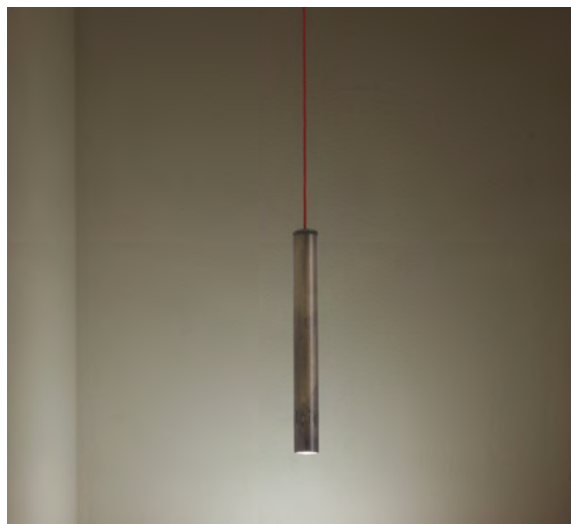

with compliments of vesoi-italia.

grazie per aver scelto un nostro prodotto!
thank you for choose vesoi luminaire!

Vesoi

scheda tecnica/data sheet

nome/name: C-yl 50/so dim

anno/year: 2018

marchi/marks:      

descrizione/description

apparecchio a sospensione regolabile in altezza su speciale cavo elettrico. struttura in alluminio, finitura verniciato. modulo led integrato dimmerabile. disponibile anche nella versione plus.

suspension luminaire adjustable in height on a special electric cable. aluminum structure, painted finish. integrated dimmable led module. also available in the plus version.

caratteristiche/feature

tipologia/typology	sospensione
codice articolo e finitura/code and finish	so00087 - totalwhite so00089 - totalblack so00842 - brunito verniciato old brass painted

dimensioni/dimensions
lunghezza cavo/cable lenght
colore cavo/cable color
opzionale/on demand

Ø6 x h.50 cm
200 cm max
bianco/white - nero/black
specifiche a richiesta

categoria/category

sorgente/source	modulo led
potenza/power	6w
ingresso/input	230V
uscita/output	350mA
flusso luminoso/luminous flux	730lm
compatibilità/compatibility	A+
temperatura colore/color temperature	3000K
ICR/CRI	85
ottica/lens	-
alimentatore/driver	incluso