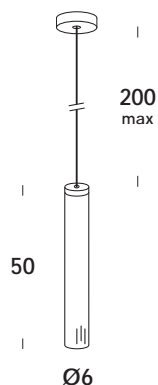

descrizione/description

apparecchio a sospensione regolabile in altezza su speciale cavo elettrico. struttura in alluminio, finitura verniciato. modulo led integrato dimmerabile. disponibile anche nella versione plus.

suspension luminaire adjustable in height on a special electric cable. aluminum structure, painted finish. integrated dimmable led module. also available in the plus version.

caratteristiche/feature

tipologia/typology	sospensione
codice articolo e finitura/code and finish	so00087 - totalwhite so00089 - totalblack so00842 - brunito verniciato old brass painted

dimensioni/dimensions
lunghezza cavo/cable lenght
colore cavo/cable color
opzionale/on demand

Ø6 x h.50 cm
200 cm max
bianco/white - nero/black
specifiche a richiesta

categoria/category

sorgente/source	modulo led
potenza/power	6w
ingresso/input	230V
uscita/output	350mA
flusso luminoso/luminous flux	730lm
compatibilità/compatibility	A+
temperatura colore/color temperature	3000K
ICR/CRI	85
ottica/lens	-
alimentatore/driver	incluso