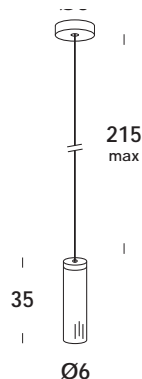

with compliments of vesoi-italia.

grazie per aver scelto un nostro prodotto!
thank you for choose vesoi luminaire!

Vesoi

scheda tecnica/data sheet

nome/name: C-yl 35/so dim *plus*

anno/year: 2018

marchi/marks:      

descrizione/description

apparecchio a sospensione regolabile in altezza su speciale cavo elettrico. struttura in alluminio, finitura verniciato. modulo led integrato dimmerabile. disponibile anche nella versione plus.

suspension luminaire adjustable in height on a special electric cable. aluminum structure, painted finish. integrated dimmable led module. also available in the plus version.

caratteristiche/feature

tipologia/typology	sospensione
codice articolo e finitura/code and finish	so02898 - totalwhite so02899 - totalblack so02900 - brunito verniciato old brass painted

dimensioni/dimensions
lunghezza cavo/cable lenght
colore cavo/cable color
opzionale/on demand

Ø6 x h.35 cm
215 cm max
bianco/white - nero/black
specifiche a richiesta

categoria/category

sorgente/source	modulo led
potenza/power	12w
ingresso/input	230V
uscita/output	350mA
flusso luminoso/luminous flux	1300lm
compatibilità/compatibility	A+
temperatura colore/color temperature	3000K
ICR/CRI	85
ottica/lens	-
alimentatore/driver	incluso