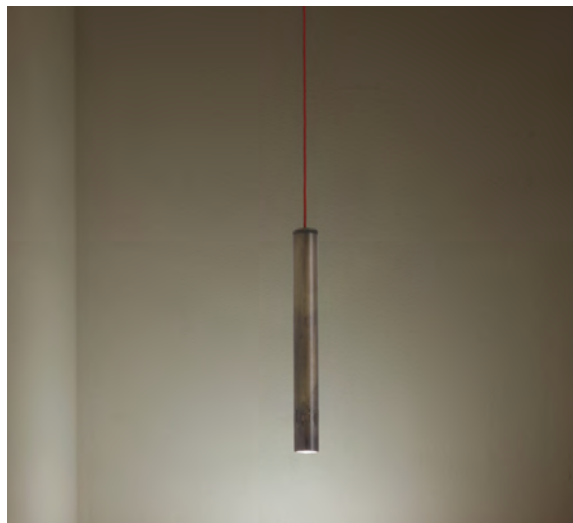

with compliments of vesoi-italia.

grazie per aver scelto un nostro prodotto!
thank you for choose vesoi luminaire!

Vesoi

scheda tecnica/data sheet

nome/name: C-yl 35/so dim *plus*

anno/year: 2018

marchi/marks:      

descrizione/description

apparecchio a sospensione regolabile in altezza su speciale cavo elettrico. struttura in alluminio, finitura verniciato. modulo led integrato dimmerabile. disponibile anche nella versione plus.

suspension luminaire adjustable in height on a special electric cable. aluminum structure, painted finish. integrated dimmable led module. also available in the plus version.

caratteristiche/feature

tipologia/typology	sospensione
codice articolo e finitura/code and finish	so02898 - totalwhite so02899 - totalblack so02900 - brunito verniciato old brass painted

dimensioni/dimensions
lunghezza cavo/cable lenght
colore cavo/cable color
opzionale/on demand

Ø6 x h.35 cm
215 cm max
bianco/white - nero/black
specifiche a richiesta

categoria/category

sorgente/source	modulo led
potenza/power	12w
ingresso/input	230V
uscita/output	350mA
flusso luminoso/luminous flux	1300lm
compatibilità/compatibility	A+
temperatura colore/color temperature	3000K
ICR/CRI	85
ottica/lens	-
alimentatore/driver	incluso