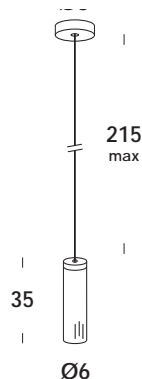

with compliments of vesoi-italia.

grazie per aver scelto un nostro prodotto!
thank you for choose vesoi luminaire!

Vesoi

scheda tecnica/data sheet

nome/name: C-yl 35/so dim

anno/year: 2018

marchi/marks:      

descrizione/description

apparecchio a sospensione regolabile in altezza su speciale cavo elettrico. struttura in alluminio, finitura verniciato. modulo led integrato dimmerabile. disponibile anche nella versione plus.

suspension luminaire adjustable in height on a special electric cable. aluminum structure, painted finish. integrated dimmable led module. also available in the plus version.

caratteristiche/feature

tipologia/typology	sospensione
codice articolo e finitura/code and finish	so00075 - totalwhite so00077 - totalblack so00838 - brunito verniciato old brass painted

dimensioni/dimensions
lunghezza cavo/cable lenght
colore cavo/cable color
opzionale/on demand

Ø6 x h.35 cm
215 cm max
bianco/white - nero/black
specifiche a richiesta

categoria/category

sorgente/source	modulo led
potenza/power	6w
ingresso/input	230V
uscita/output	350mA
flusso luminoso/luminous flux	730lm
compatibilità/compatibility	A+
temperatura colore/color temperature	3000K
ICR/CRI	85
ottica/lens	-
alimentatore/driver	incluso