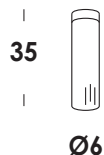

with compliments of vesoi-italia.

grazie per aver scelto un nostro prodotto!
thank you for choose vesoi luminaire!

Vesoi

scheda tecnica/data sheet

nome/name: C-yl 35/pl dim plus

anno/year: 2018

marchi/marks: CE

descrizione/description

apparecchio a soffitto. struttura in acciaio verniciato. modulo led integrato dimmerabile.

ceiling luminaire. painted steel structure. integrated dimmable led module.

caratteristiche/feature

tipologia/typology	soffitto
codice articolo e finitura/code and finish	pl01957 - totalwhite pl01958 - totalblack pl01959 - brunito verniciato old brass painted

dimensioni/dimensions	Ø6 x h.35 cm
lunghezza cavo/cable lenght	-
colore cavo/cable color	-
opzionale/on demand	specifiche a richiesta

categoria/category

sorgente/source	modulo led
potenza/power	12w
ingresso/input	230V
uscita/output	350mA
flusso luminoso/luminous flux	1300lm
compatibilità/compatibility	A+
temperatura colore/color temperature	3000K
ICR/CRI	85
ottica/lens	-
alimentatore/driver	incluso

fotometria non disponibile
photometry not available