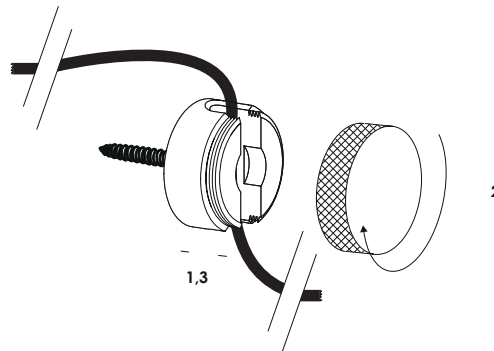

istruzioni per il montaggio

1) fissare al soffitto o alla parete nel punto desiderato l'accessorio "A" con il tassello a pressione fornito;
2) far passare il cavo "C" all'interno dell'accessorio "A";
3) avvitare la copertura "P" sull'accessori "A".

assembly instructions

1) attach the accessory "A" to the ceiling or wall at the desired point with the supplied fasteners;
2) pass the "C" cable inside the "A" accessory;
3) screw the cover "P" on accessory "A".

ri-cicla questa carta, grazie/please, re-cycle this paper.

vesoi.com

with compliments of vesoi-italia

211 accessorio fissaggio per cavo elettrico parete/soffitto

F.I. 29/2017

accessorio in alluminio o nylon per fissaggio cavo elettrico max
Ø 0,6cm parete/soffitto dimensioni 2x1,3cm - rif. ideamillecinquecento
aluminium or nylon accessory for wall-ceiling fixing electric cable
max Ø 0,6cm dimensions 2x1,3cm-screw anchor included-rif. ideamillecinquecento

finiture/finishes

bianco/white	acc00115
nero/black	acc00114
cromo/chrome	acc00113
oro/gold	acc00462
brunito verniciato/old brass painted	acc00461
ottone grezzo non trattato/ raw brass untreated	acc00581