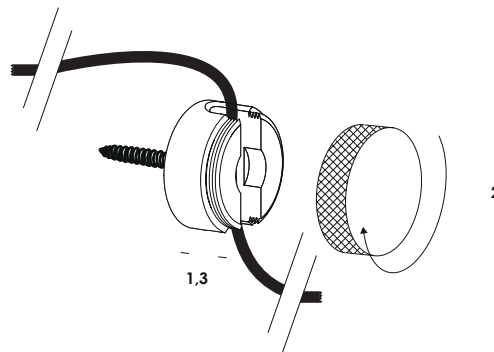

istruzioni per il montaggio

1) fissare al soffitto o alla parete nel punto desiderato l'accessorio "A" con il tassello a pressione fornito;
2) far passare il cavo "C" all'interno dell'accessorio "A";
3) avvitare la copertura "P" sull'accessori "A".

assembly instructions

1) attach the accessory "A" to the ceiling or wall at the desired point with the supplied fasteners;
2) pass the "C" cable inside the "A" accessory;
3) screw the cover "P" on accessory "A".

vesoi.com