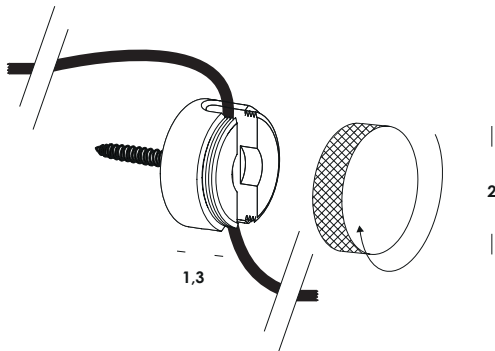

with compliments of vesoi-italia

211 accessorio fissaggio per cavo elettrico parete/soffitto

F.I. 29/2017

accessorio in alluminio o nylon per fissaggio cavo elettrico max
Ø 0,6cm parete/soffitto dimensioni 2x1,3cm - rif. ideamillecinquecento
aluminium or nylon accessory for wall-ceiling fixing electric cable
max Ø 0,6cm dimensions 2x1,3cm-screw anchor included-rif. ideamillecinquecento

finiture/finishes

bianco/white	acc00115
nero/black	acc00114
cromo/chrome	acc00113
oro/gold	acc00462
brunito verniciato/old brass painted	acc00461
ottone grezzo non trattato/ raw brass untreated	acc00581

istruzioni per il montaggio

1) fissare al soffitto o alla parete nel punto desiderato l'accessorio "A" con il tassello a pressione fornito;
2) far passare il cavo "C" all'interno dell'accessorio "A";
3) avvitare la copertura "P" sull'accessori "A".

assembly instructions

1) attach the accessory "A" to the ceiling or wall at the desired point with the supplied fasteners;
2) pass the "C" cable inside the "A" accessory;
3) screw the cover "P" on accessory "A".

vesoi.com

with compliments of vesoi-italia

211 accessorio fissaggio per cavo elettrico parete/soffitto

F.I. 29/2017

accessorio in alluminio o nylon per fissaggio cavo elettrico max
Ø 0,6cm parete/soffitto dimensioni 2x1,3cm - rif. ideamillecinquecento
aluminium or nylon accessory for wall-ceiling fixing electric cable
max Ø 0,6cm dimensions 2x1,3cm-screw anchor included-rif. ideamillecinquecento

finiture/finishes

bianco/white	acc00115
nero/black	acc00114
cromo/chrome	acc00113
oro/gold	acc00462
brunito verniciato/old brass painted	acc00461
ottone grezzo non trattato/ raw brass untreated	acc00581