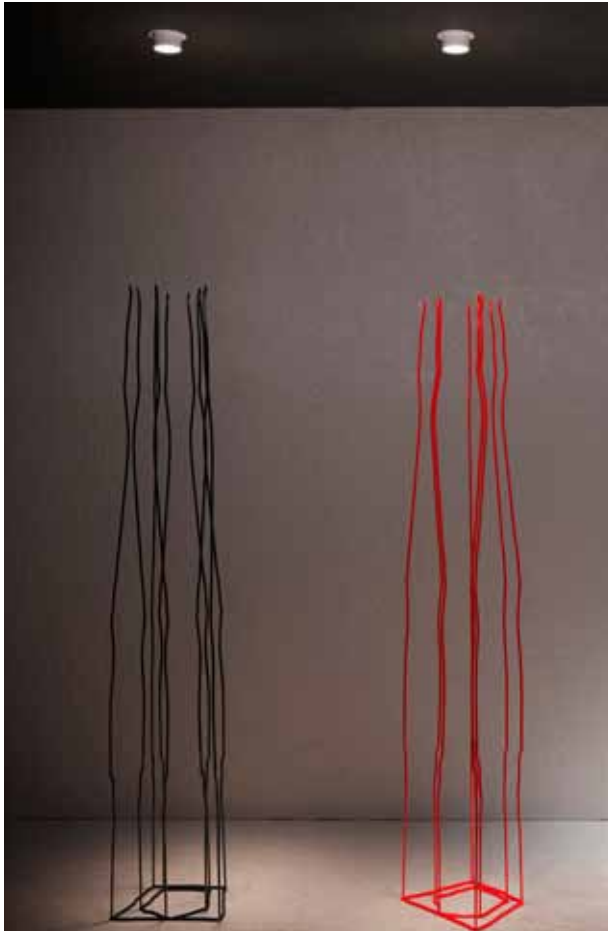

incasso quattroquattrozero

vesoi.com

share

chiama / call +39 081 573 56 13

scrivi / write +39 081 731 86 92

scrivi / write vesoi@vesoi.com