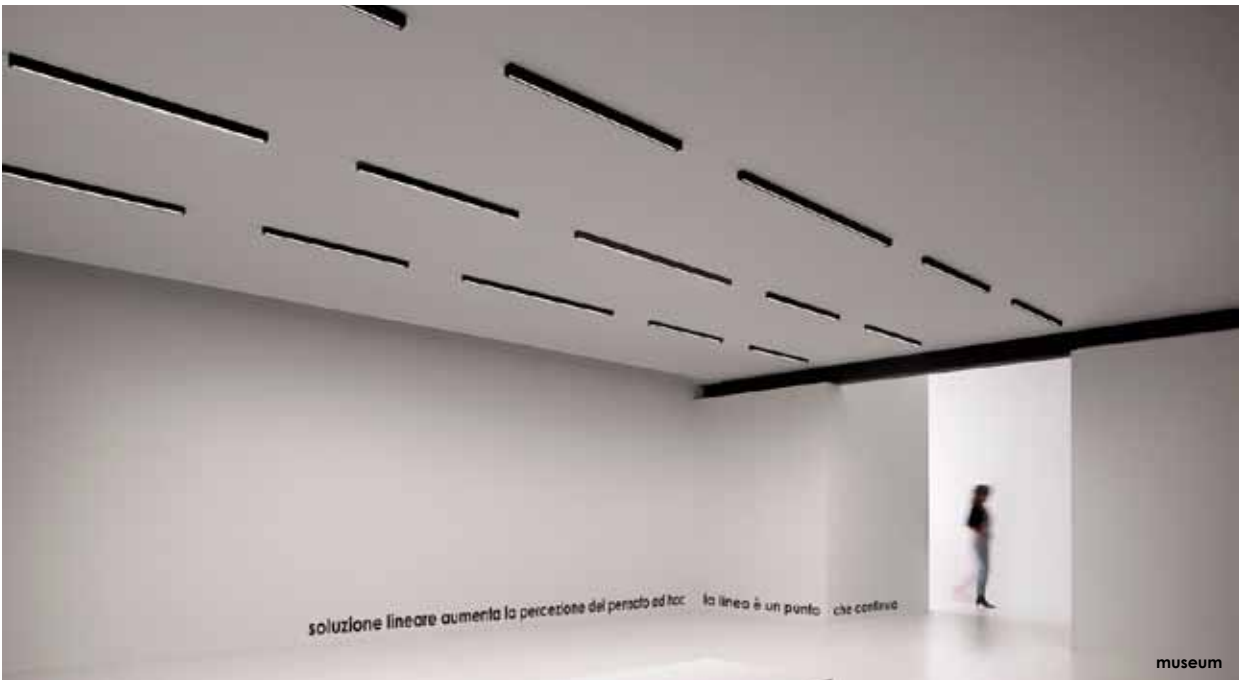

luce lineare

vesoi.com

share

chiama / call +39 081 573 56 13

scrivi / write +39 081 731 86 92

scrivi / write vesoi@vesoi.com