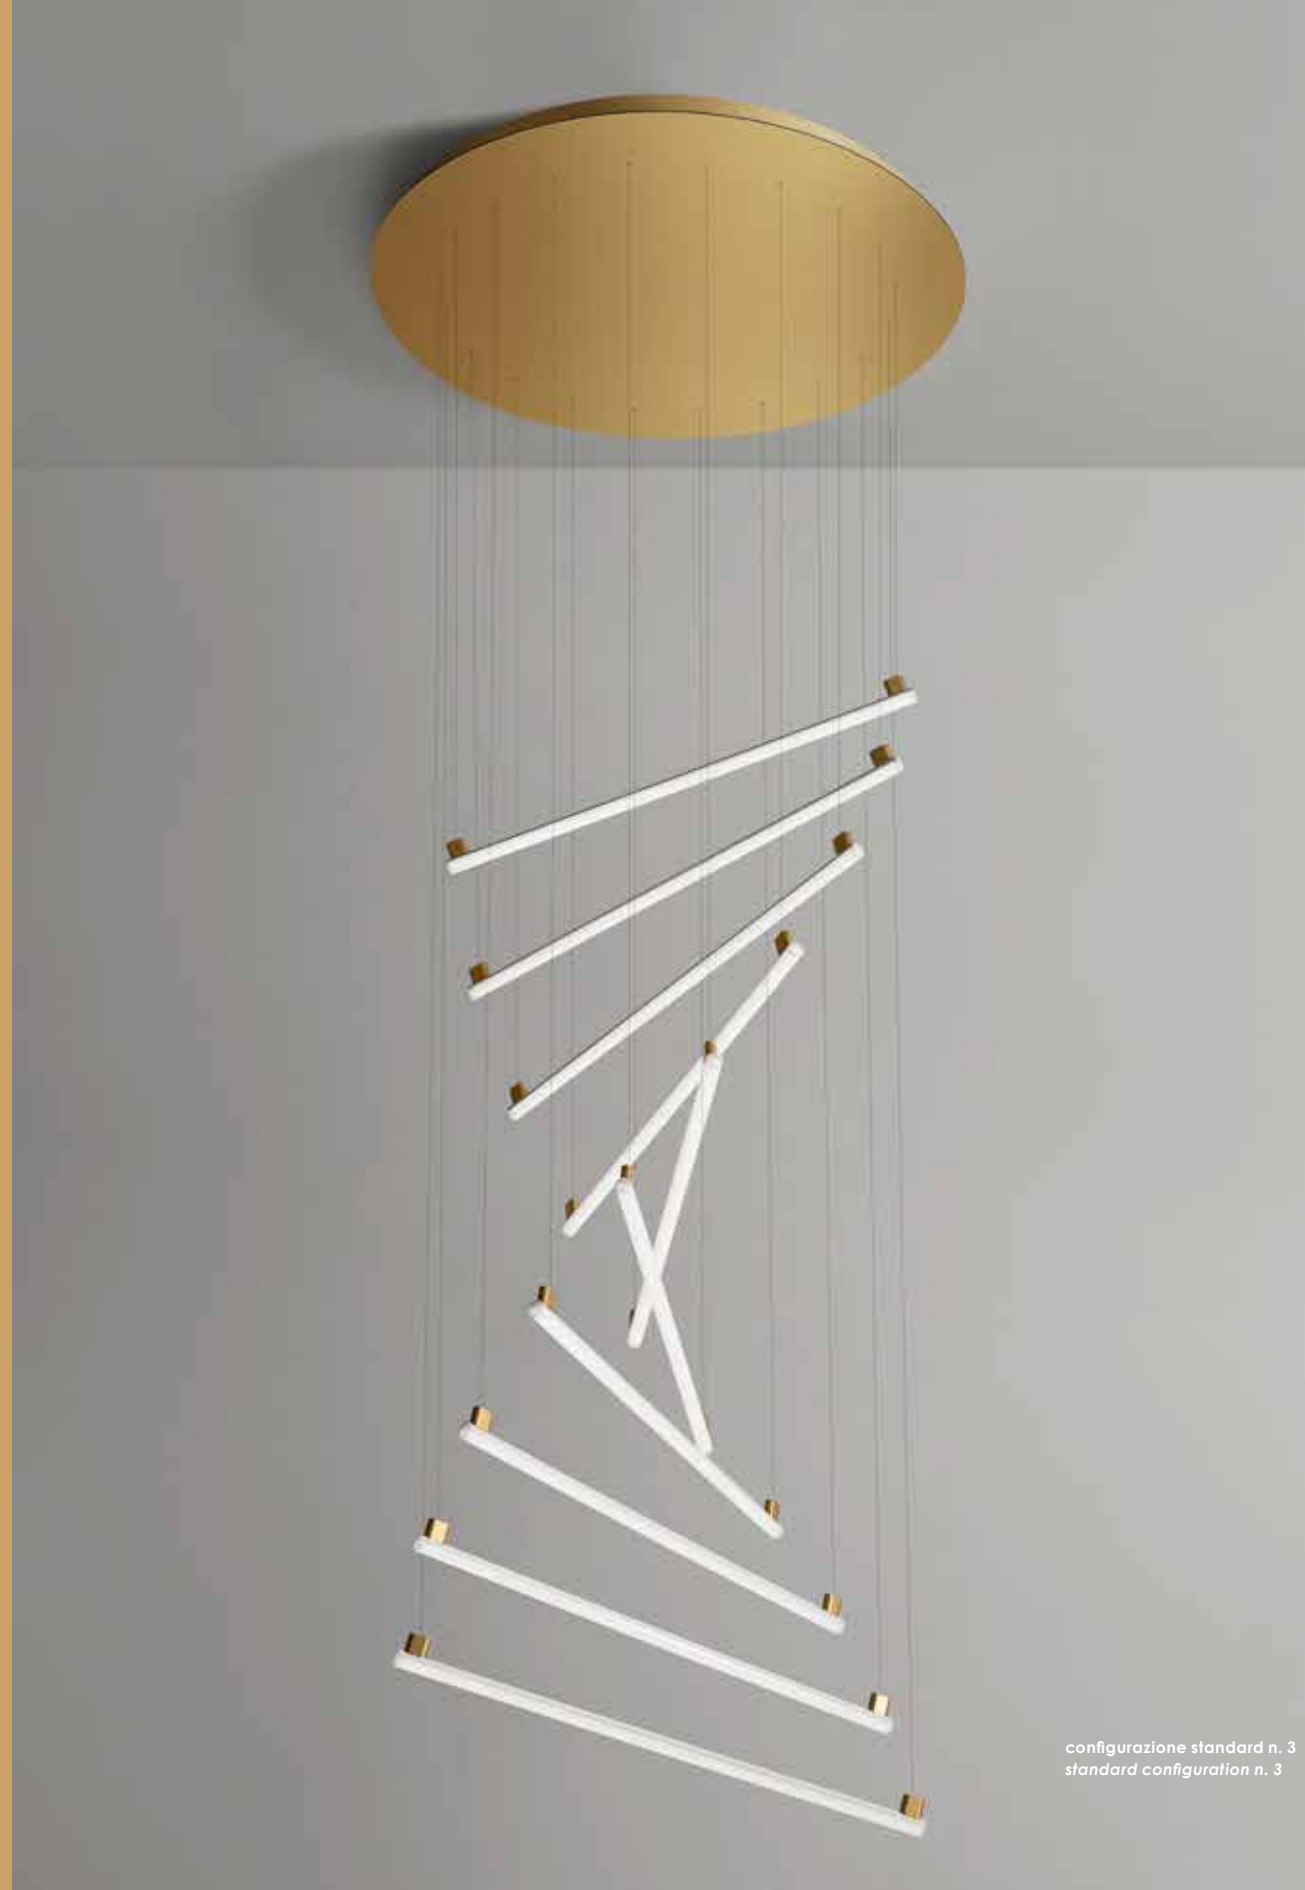

Vesoi

schema

per riscrivere il presente
guardiamo il passato
immaginando il futuro

e-memo

configurazione standard n. 2 / standard configuration n. 2

schema reinterpreta la linestra tubolare come materia progettuale e memoria luminosa. in composizione genera una presenza iconica negli interni contemporanei, supportata da una tecnologia led lineare di ultima generazione ad alta efficienza. La versione standard dimmerabile, fino a 15.000 lumen.

schema reinterprets the tubular Linestra as a design material and a luminous memory. When combined, it creates an iconic presence in contemporary interiors, supported by cutting-edge, highly efficient linear LED technology. The standard version is dimmable, up to 15,000 lumens.

**una costellazione
sospesa di segni luminosi,
essenziale e al tempo
stesso evocativa.
questa lampada nasce
dall'impiego della Linestra
(1930 circa!) tubolare led,
reinterpretato diventa
grafico puro: una linea
di luce che dà ritmo
al progetto d'arredo
contemporaneo e
richiamo alla memoria.**

*a suspended constellation
of luminous signs, essential
yet evocative. this lamp is
born from the use of the
tubular LED Linestra (circa
1930), reinterpreted to
become pure graphics:
a line of light that gives
rhythm to contemporary
furnishing projects and
evokes memories.*