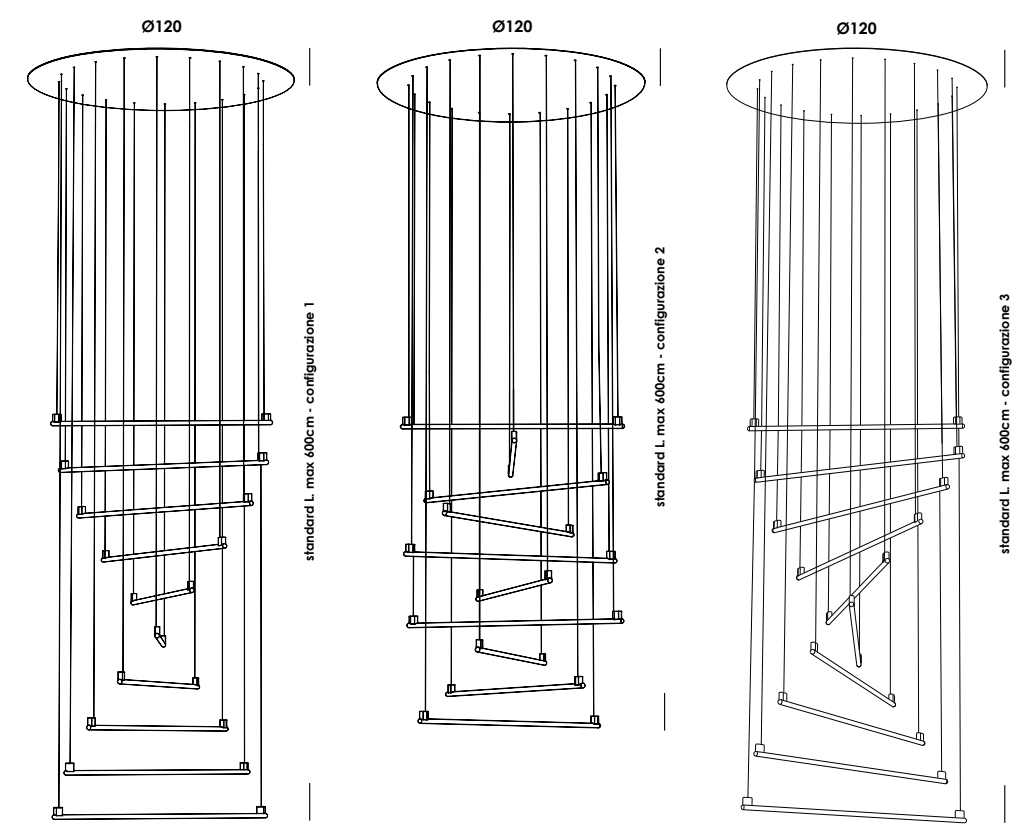

configurazione standard n. 3
standard configuration n. 3

schema è un apparecchio che unisce tecnologia e poesia: la precisione del LED incontra una sensibilità quasi analogica, domestica, capace di evocare atmosfere intime e familiari. Un progetto personale e personalizzabile in forma, colore, dimensioni, quantità di luce interpretata come archivio emotivo dell'abitare contemporaneo, spazi di lavoro e grandi ambienti pubblici.

schema reinterprets the tubular Linestra as a design material and a luminous memory. When combined, it creates an iconic presence in contemporary interiors, supported by cutting-edge, highly efficient linear LED technology. The standard version is dimmable, up to 15,000 lumens.

configurazione standard n. 1 / standard configuration n. 1

schema 2026

schema /s10 suspension
 dim triac
 10 x S14s max 60w - 230V

download
[Istruzioni instructions](#) [3D](#) [data sheet](#)

finiture/finishes	codice/code	prezzo/price
totalwhite	so03711	•
totalblack	so03712	•
verniciato ottone - cavo nero painted brass - black cable	so03713	•

configurazioni standard

scherma è un progetto personale e personalizzabile in forma, colore, dimensioni, quantità di luce interpretata come archivio emotivo dell'abitare contemporaneo, spazi di lavoro e grandi ambienti pubblici. finiture verniciato, anche in ottone, anche con colori speciali a richiesta. speciali configurazioni ammesse.