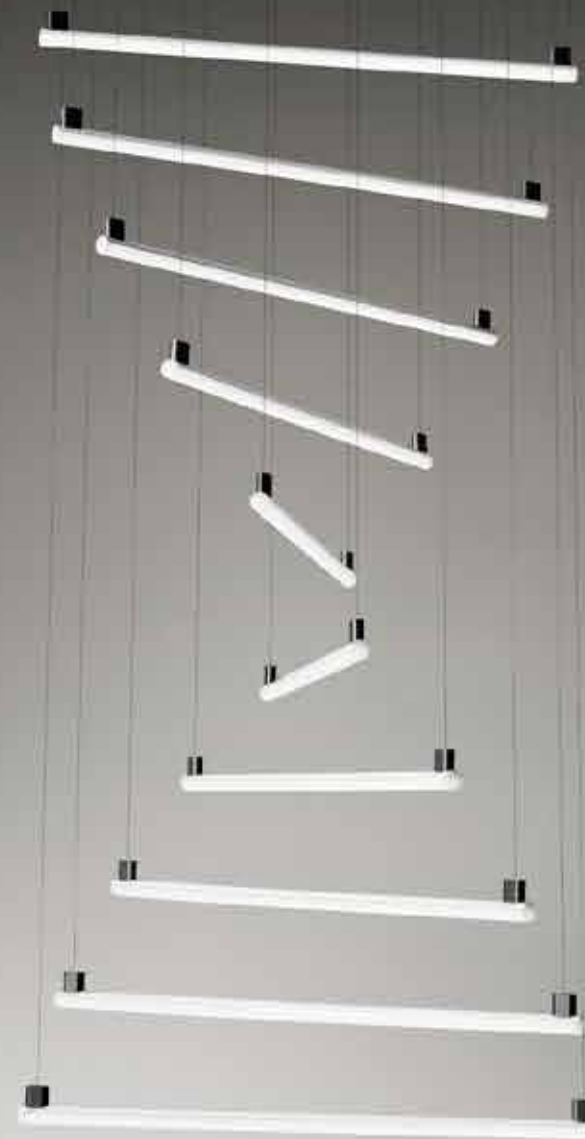

Vesoi

schema

per riscrivere il presente
guardiamo il passato
immaginando il futuro

e-memo

configurazione standard n. 2 / standard configuration n. 2

schema reinterpreta la linestra tubolare come materia progettuale e memoria luminosa. in composizione genera una presenza iconica negli interni contemporanei, supportata da una tecnologia led lineare di ultima generazione ad alta efficienza. La versione standard dimmerabile, fino a 15.000 lumen.

schema reinterprets the tubular Linestra as a design material and a luminous memory. When combined, it creates an iconic presence in contemporary interiors, supported by cutting-edge, highly efficient linear LED technology. The standard version is dimmable, up to 15,000 lumens.

**una costellazione
sospesa di segni luminosi,
essenziale e al tempo
stesso evocativa.
questa lampada nasce
dall'impiego della Linestra
(1930 circa!) tubolare led,
reinterpretato diventa
grafico puro: una linea
di luce che dà ritmo
al progetto d'arredo
contemporaneo e
richiamo alla memoria.**

*a suspended constellation
of luminous signs, essential
yet evocative. this lamp is
born from the use of the
tubular LED Linestra (circa
1930), reinterpreted to
become pure graphics:
a line of light that gives
rhythm to contemporary
furnishing projects and
evokes memories.*