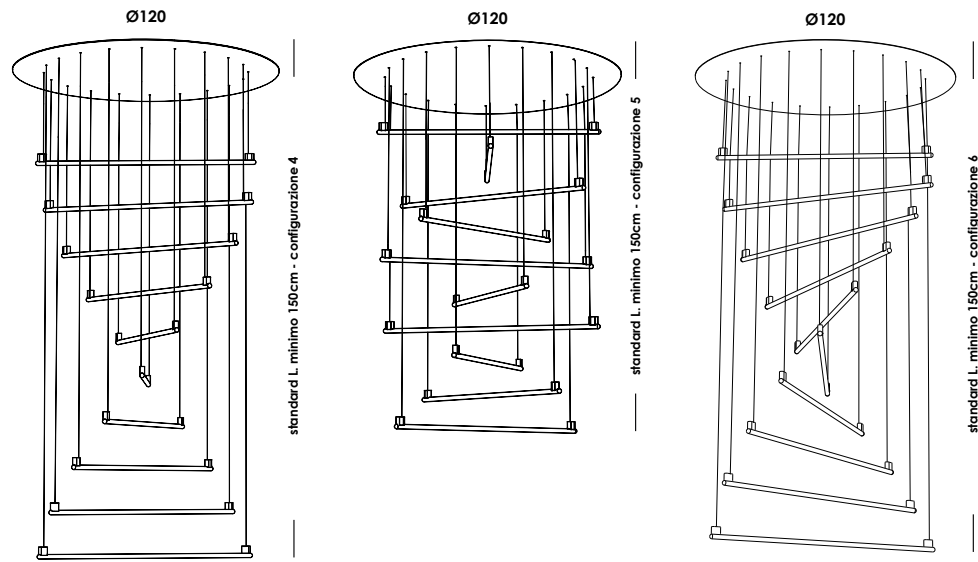

configurazioni standard plafone