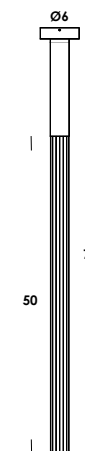

t.30 2026

versione incasso a richiesta
recessed version on demand

t.30 50/so filament suspension
dim triac
4w 330lm 2700K - 230V

download

finiture/finishes	codice/code	prezzo/price
totalwhite	so03705	
totalblack	so03706	
ottone grezzo - cavo nero raw brass - black cable	so03707	

t.30 50/pl filament ceiling
dim triac
4w 330lm 2700K - 230V

download

finiture/finishes	codice/code	prezzo/price
totalwhite	pl02063	
totalblack	pl02064	
ottone grezzo - cavo nero	pl02065	

t.30 100/pl filament ceiling
dim triac
4w 500lm 2700K - 230V

download

totalwhite
totalblack
ottone grezzo - cavo nero
raw brass - black cable

pl02066
pl02067
pl02068

t.30 50/so tube suspension
dim triac
E27 max 60w - 230V

download

t.30 100/so tube suspension
dim triac
E27 max 60w - 230V

download

t.30 50/pl tube ceiling
dim triac
E27 max 60w - 230V

download

t.30 100/pl tube ceiling
dim triac
E27 max 60w - 230V

download

finiture/finishes	codice/code	prezzo/price
totalwhite	so03717	
totalblack	so03718	
ottone grezzo - cavo nero	so03719	