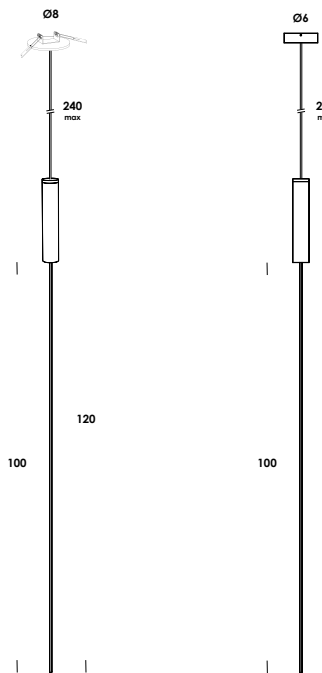

t.30 2026

versione incasso a richiesta
recessed version on demand

t.30 50/so filament suspension
dim triac
4w 330lm 2700K - 230V

download

finiture/finishes	codice/code	prezzo/price
totalwhite	so03705	
totalblack	so03706	
ottone grezzo - cavo nero raw brass - black cable	so03707	