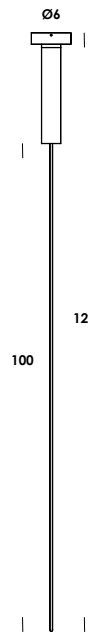

apparecchio a sospensione/soffitto nelle finiture verniciato *mat* ed eleganti versioni in ottone naturale o in abbinamenti di verniciato con dettagli in ottone. altre finiture e dimensioni a richiesta. speciali configurazioni ammesse.

t.30 2026

versione incasso a richiesta
recessed version on demand

t.30 50/so filament suspension
dim triac
4w 330lm 2700K - 230V

download

finiture/finishes	codice/code	prezzo/price
totalwhite	so03705	
totalblack	so03706	
ottone grezzo - cavo nero raw brass - black cable	so03707	

versione incasso a richiesta
recessed version on demand

t.30 100/so filament suspension
dim triac
4w 500lm 2700K - 230V

download

totalwhite	so03708	
totalblack	so03709	
ottone grezzo - cavo nero raw brass - black cable	so03710	

t.30 50/pl filament ceiling
dim triac
4w 330lm 2700K - 230V

download

finiture/finishes	codice/code	prezzo/price
totalwhite	pl02063	
totalblack	pl02064	
ottone grezzo - cavo nero	pl02065	

t.30 100/pl filament ceiling
dim triac
4w 500lm 2700K - 230V