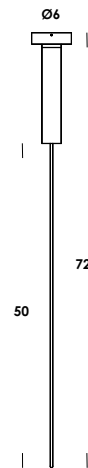

t.30 2026

versione incasso a richiesta
recessed version on demand

t.30 50/so filament suspension
dim triac
4w 330lm 2700K - 230V

download

finiture/finishes	codice/code	prezzo/price
totalwhite	so03705	
totalblack	so03706	
ottone grezzo - cavo nero raw brass - black cable	so03707	

versione incasso a richiesta
recessed version on demand

t.30 100/so filament suspension
dim triac
4w 500lm 2700K - 230V

download

totalwhite	so03708	
totalblack	so03709	
ottone grezzo - cavo nero raw brass - black cable	so03710	