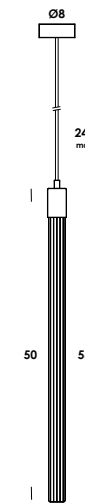

t.30 2026

versione incasso a richiesta
recessed version on demand

t.30 50/so filament suspension
dim triac
4w 330lm 2700K - 230V

download

finiture/finishes	codice/code	prezzo/price
totalwhite	so03705	
totalblack	so03706	
ottone grezzo - cavo nero raw brass - black cable	so03707	

versione incasso a richiesta
recessed version on demand

t.30 100/so filament suspension
dim triac
4w 500lm 2700K - 230V

download

totalwhite	so03708	
totalblack	so03709	
ottone grezzo - cavo nero raw brass - black cable	so03710	

t.30 50/pl filament ceiling
dim triac
4w 330lm 2700K - 230V

download

finiture/finishes	codice/code	prezzo/price
totalwhite	pl02063	
totalblack	pl02064	
ottone grezzo - cavo nero	pl02065	

t.30 100/pl filament ceiling
dim triac
4w 500lm 2700K - 230V

download

totalwhite
totalblack
ottone grezzo - cavo nero
raw brass - black cable

pl02066
pl02067
pl02068

t.30 50/so tube suspension
dim triac
E27 max 60w - 230V

download

t.30 100/so tube suspension
dim triac
E27 max 60w - 230V