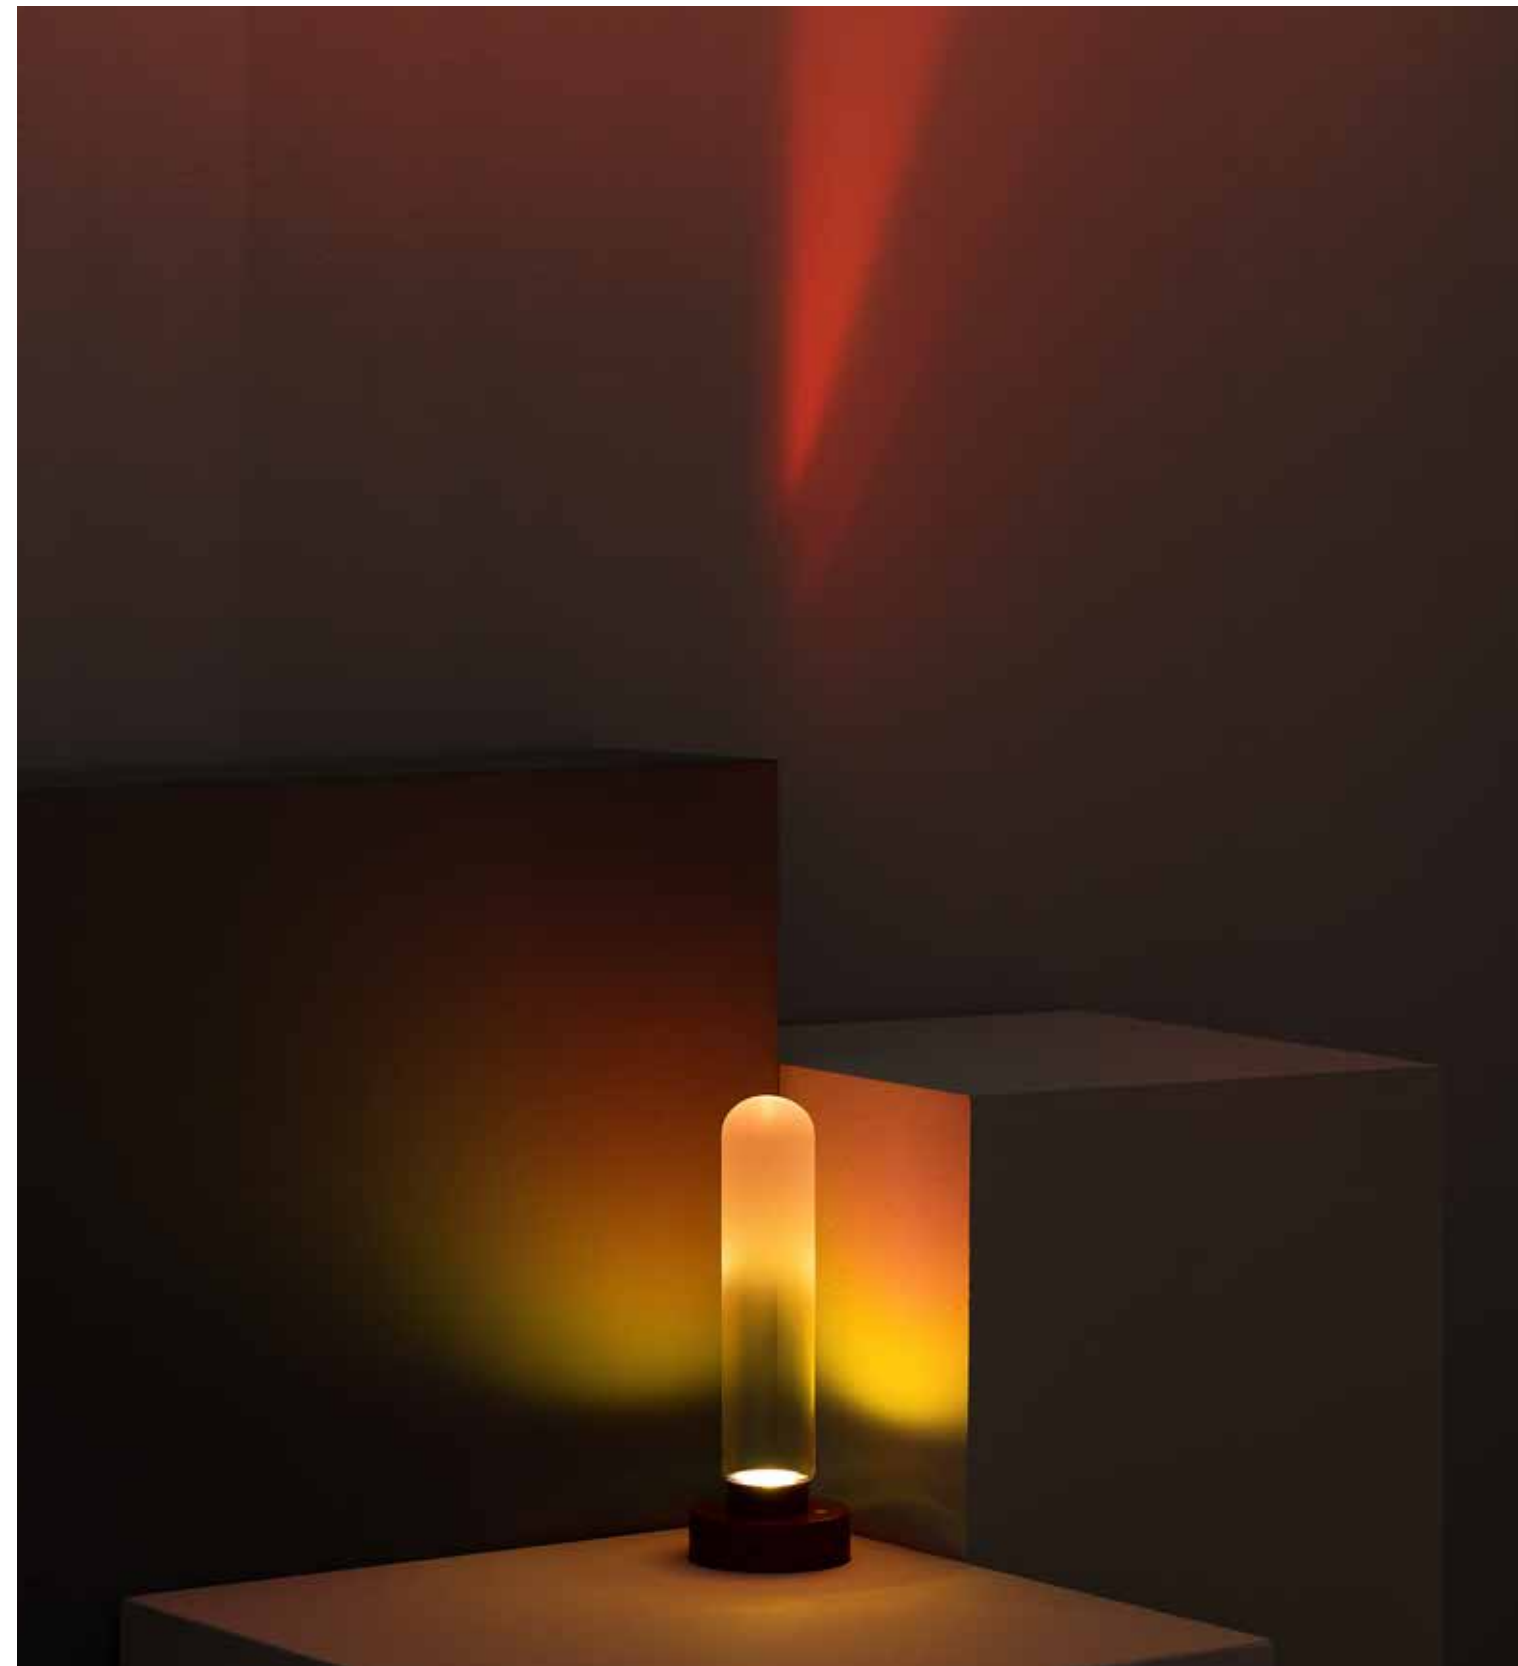

Vesol

etcetera

no wires a warm accent light

e-memo

etcetera... l'innovazione inizia da un'idea che migliora e si perfeziona. scegli base, diffusore e colore preferito: ecco la tua ricaricabile icona di minimalismo funzionale, pronta per aggiungere un tocco personale ad ogni spazio.

etcetera non è solo una lampada ricaricabile, è un'icona di minimalismo funzionale. la sua forma pura, ispirata alla geometria essenziale senza tempo.

etcetera isn't just a rechargeable lamp, it's an icon of functional minimalism. its pure form, inspired by timeless, essential geometry.

**pensata per la libertà di
movimento porta la luce
in ogni ambiente.**

*designed for freedom of movement,
it brings light into every room.*

accessorio filtro sunset in vetro a richiesta / glass sunset filter accessory on demand