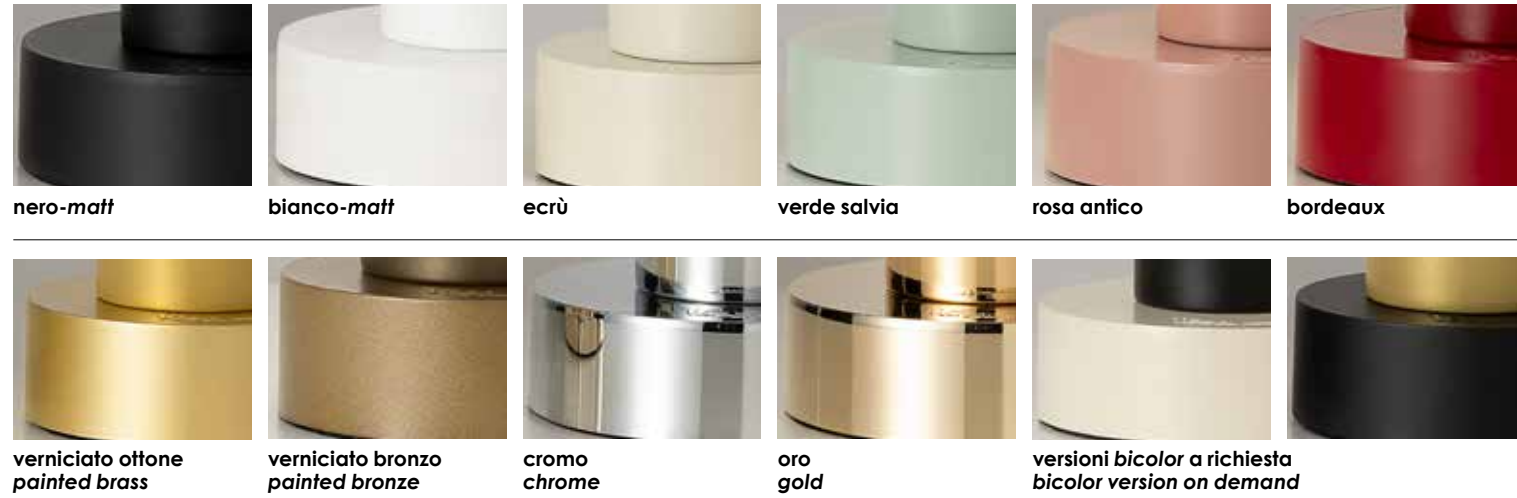

lp00842

colore a scelta - diffusore piccolo a scelta
color at choice - small diffuser

lp00843

colore a scelta - diffusore grande a scelta
color at choice - large diffuser

lp00844

pack 6 pz a scelta riduzione prezzo -10%
pack 6 pcs at your choice discount -10%

struttura colore verniciato o galvanizzato a scelta/ *painted or galvanized structure color at choice*

diffusori in solido vetro soffiato pyrex a scelta / *diffusers of your choice in solid blown pyrex glass*