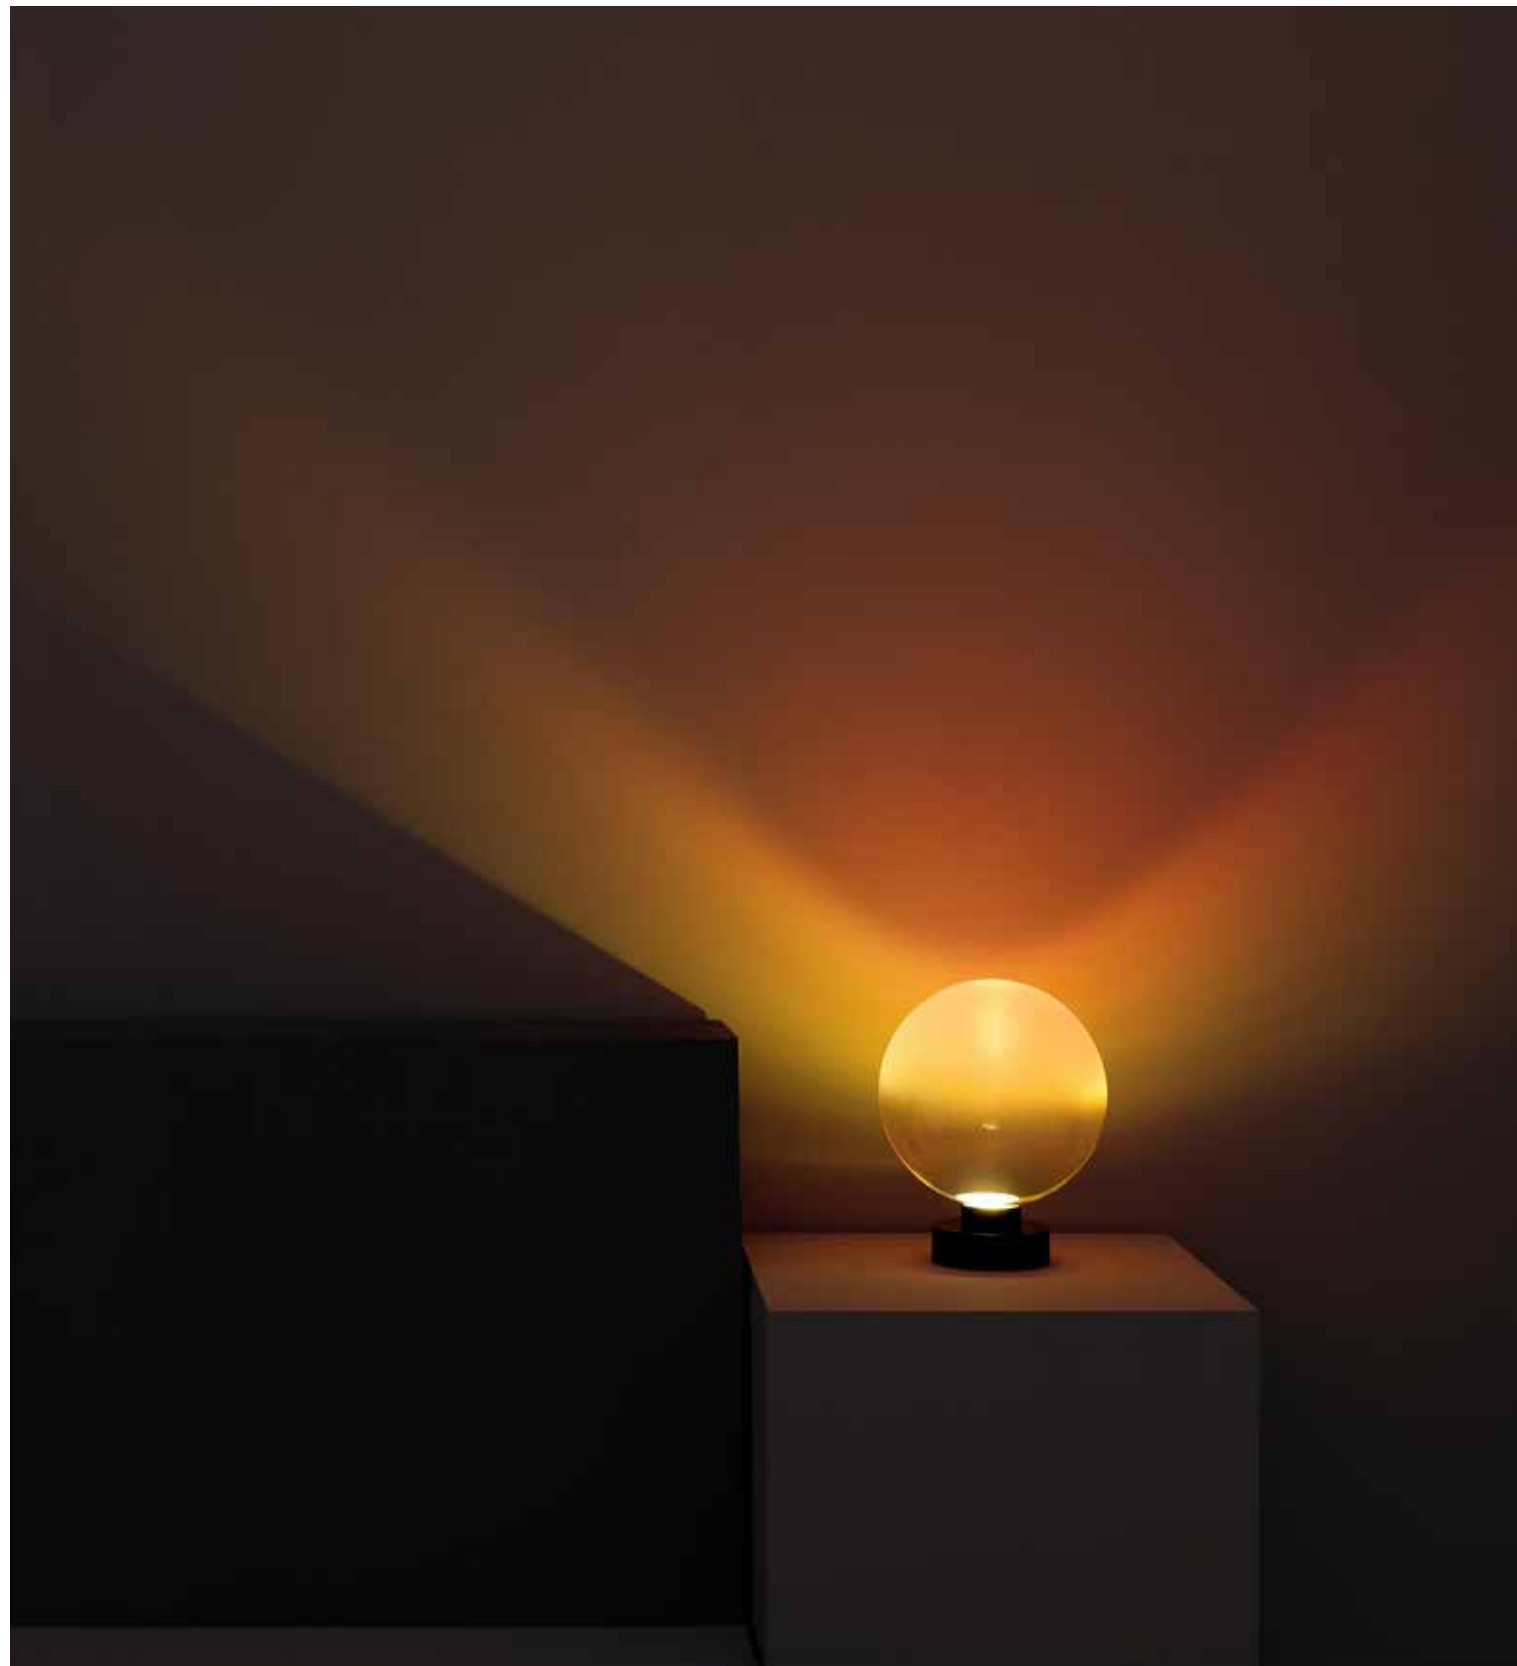

Vesol

etcetera

no wires a warm accent light

e-memo

etcetera... l'innovazione inizia da un'idea che migliora e si perfeziona. scegli base, diffusore e colore preferito: ecco la tua ricaricabile icona di minimalismo funzionale, pronta per aggiungere un tocco personale ad ogni spazio.

etcetera non è solo una lampada ricaricabile, è un'icona di minimalismo funzionale. la sua forma pura, ispirata alla geometria essenziale senza tempo.

etcetera isn't just a rechargeable lamp, it's an icon of functional minimalism. its pure form, inspired by timeless, essential geometry.

**pensata per la libertà di
movimento porta la luce
in ogni ambiente.**

*designed for freedom of movement,
it brings light into every room.*

accessorio filtro sunset in vetro a richiesta / glass sunset filter accessory on demand