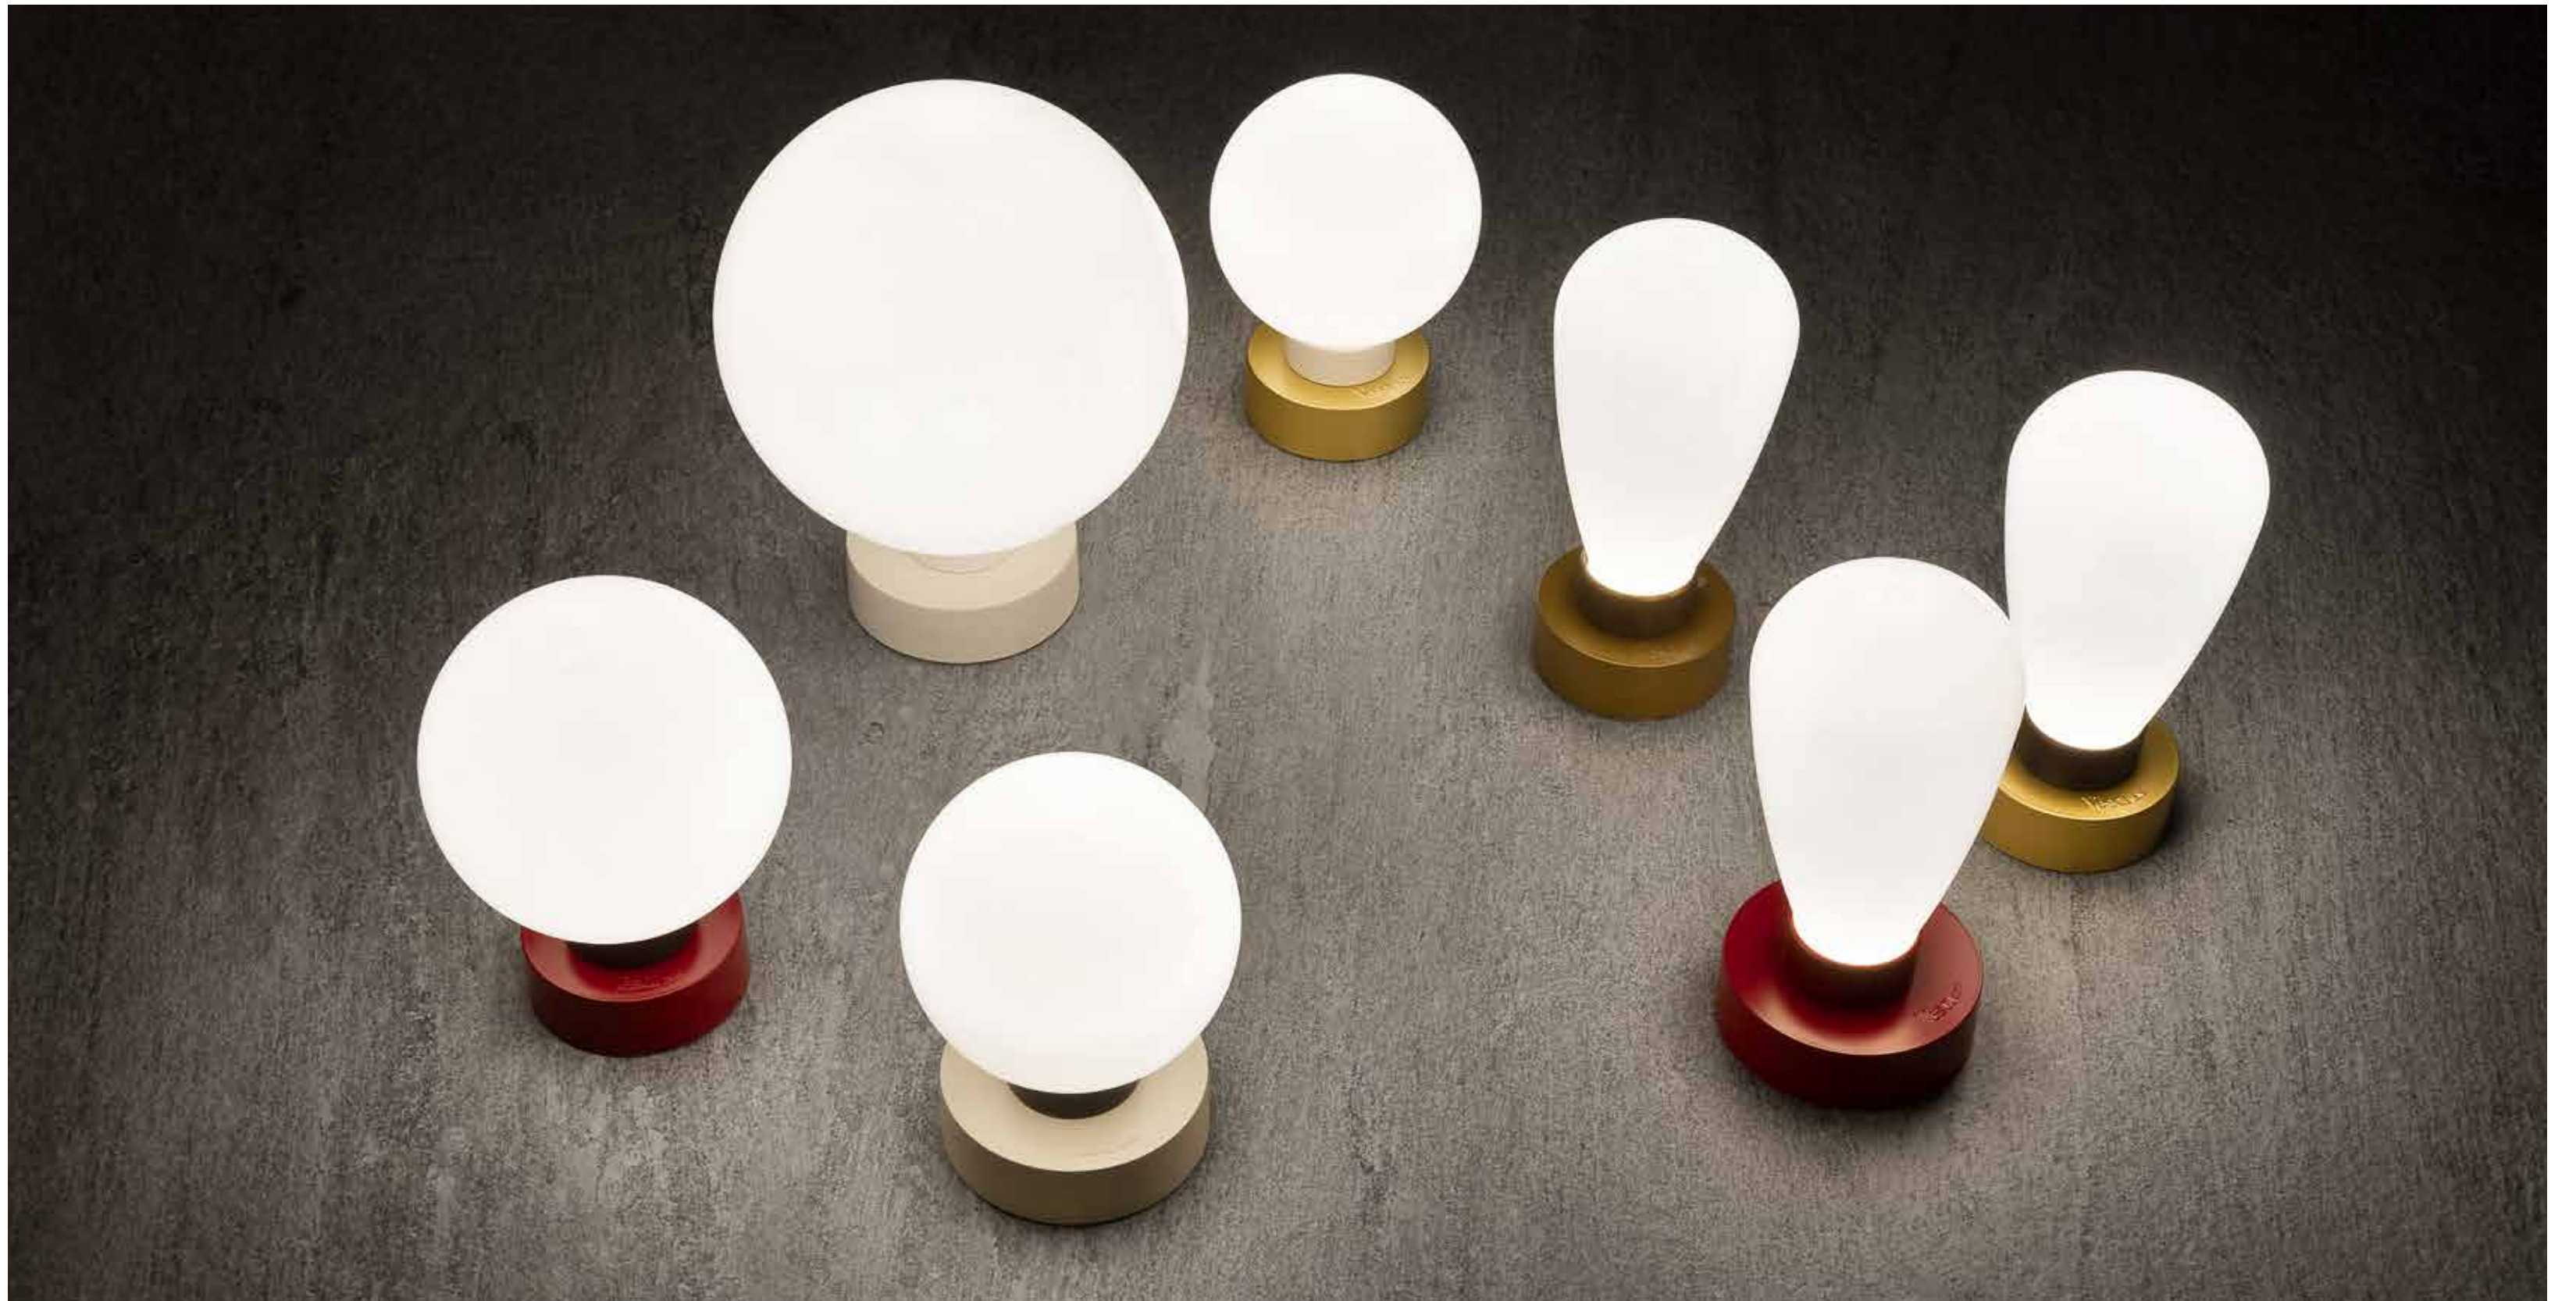

Vesol

etcetera

no wires a warm accent light

e-memo

etcetera... l'innovazione inizia da un'idea che migliora e si perfeziona. scegli base, diffusore e colore preferito: ecco la tua ricaricabile icona di minimalismo funzionale, pronta per aggiungere un tocco personale ad ogni spazio.

etcetera... innovation begins with an idea that improves and perfects itself. choose your favorite base, diffuser, and color: here's your rechargeable icon of functional minimalism, ready to add a personal touch to any space.

etcetera non è solo una lampada ricaricabile, è un'icona di minimalismo funzionale. la sua forma pura, ispirata alla geometria essenziale senza tempo.

etcetera isn't just a rechargeable lamp, it's an icon of functional minimalism. its pure form, inspired by timeless, essential geometry.