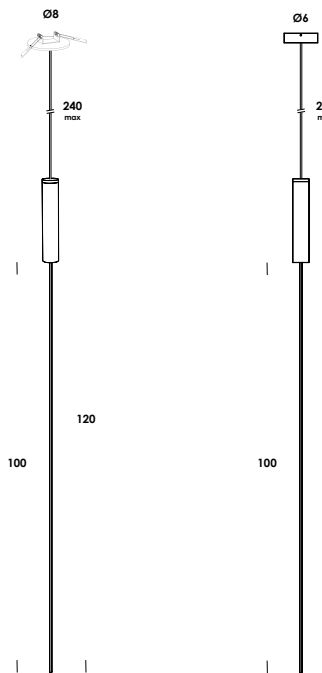

t.30 2026

versione incasso a richiesta
recessed version on demand

t.30 50/so filament suspension
dim triac
4w 330lm 2700K - 230V

download

finiture/finishes	codice/code	prezzo/price
totalwhite	so03705	
totalblack	so03706	
ottone grezzo - cavo nero raw brass - black cable	so03707	