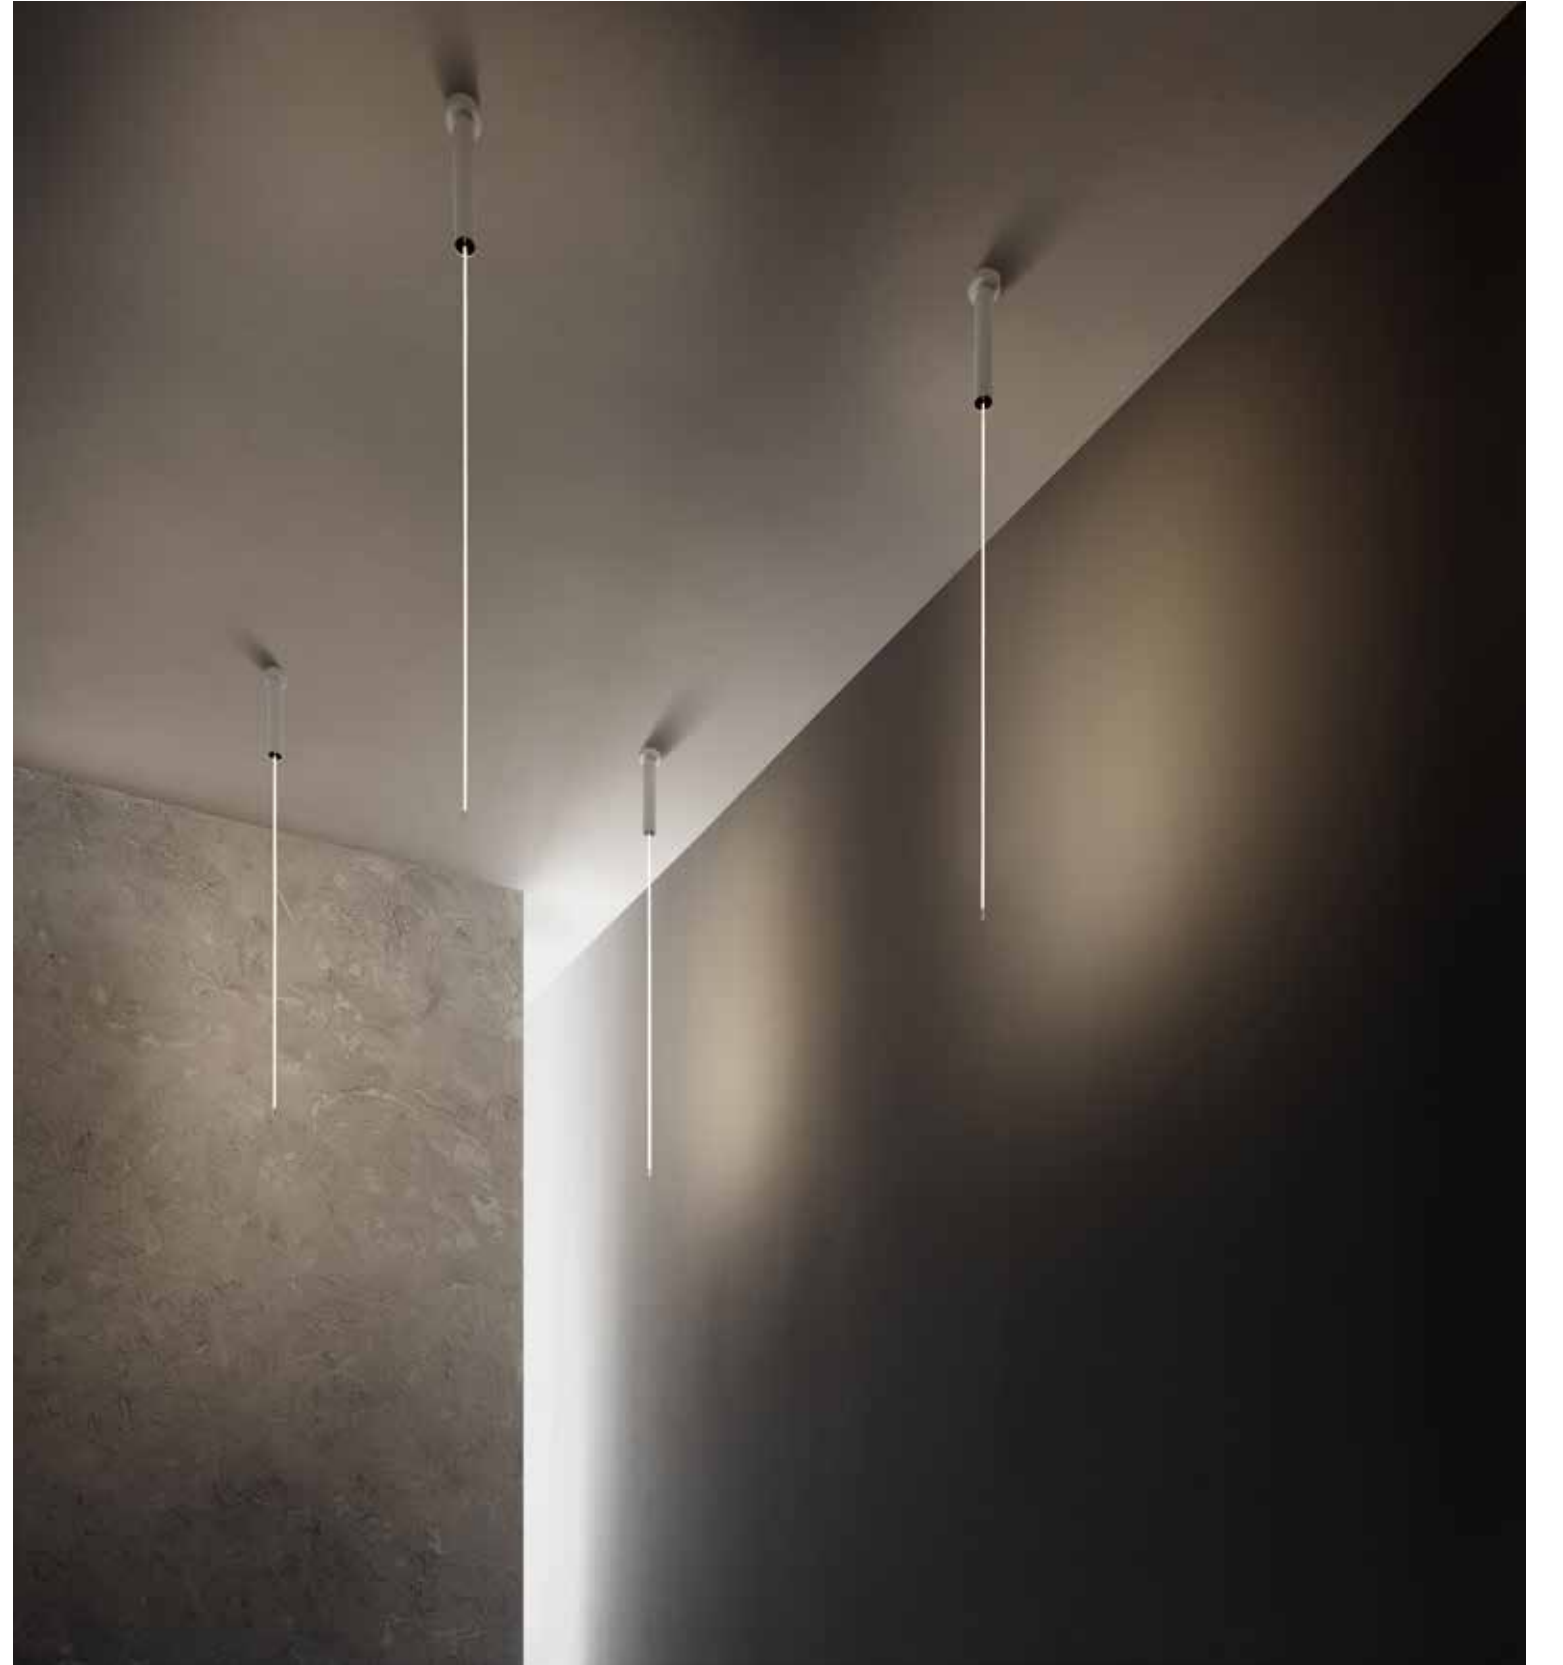

vesoi - italia

Vesoi

t.30

un filamento e la sua luce
...un gesto puro

e-memo

*esecuzione speciale a richiesta
special version on demand*

esecuzione speciale a richiesta
special version on demand

t.30 ridefinisce il rapporto tra luce e spazio e il filamento puro del solo led disegna sofisticate atmosfere per ambienti contemporanei e non.

t.30 redefines the relationship between light and space, and the pure filament of the led alone creates sophisticated atmospheres for both contemporary and non-contemporary settings.

un sottile filamento led diventa protagonista assoluto. t.30 propone in modo radicale il rapporto tra luce e spazio: un segno luminoso verticale, essenziale e preciso che attraversa lo spazio con naturalezza. l'apparecchio nasce da un processo di sottrazione di ogni elemento superfluo e trasforma la luce in un gesto puro.

a thin led filament becomes the absolute protagonist. t.30 is a proposal that radically interprets the relationship between light and space: a vertical, essential, and precise luminous sign that naturally traverses the space. The fixture is born from a process of subtraction, eliminating every superfluous element and transforming light into a pure gesture.

si inserisce con coerenza in contesti residenziali e pubblici per la sua presenza discreta, riconoscibile, identificativa. arricchisce con la leggerezza della sua filiforme *silhouette*, valorizza la continuità luminosa e crea un'atmosfera capace di dialogare con l'architettura senza imporsi.