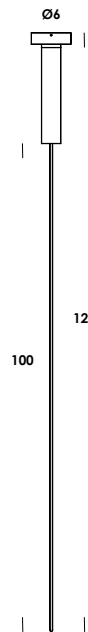

t.30 2026

versione incasso a richiesta
recessed version on demand

t.30 50/so filament suspension
dim triac
4w 330lm 2700K - 230V

download

finiture/finishes	codice/code	prezzo/price
totalwhite	so03705	
totalblack	so03706	
ottone grezzo - cavo nero raw brass - black cable	so03707	

versione incasso a richiesta
recessed version on demand

t.30 100/so filament suspension
dim triac
4w 500lm 2700K - 230V

download

totalwhite	so03708	
totalblack	so03709	
ottone grezzo - cavo nero raw brass - black cable	so03710	

t.30 50/pl filament ceiling
dim triac
4w 330lm 2700K - 230V

download

finiture/finishes	codice/code	prezzo/price
totalwhite	pl02063	
totalblack	pl02064	
ottone grezzo - cavo nero raw brass - black cable	pl02065	

t.30 50/so tube suspension
dim triac
4w 330lm 2700K - 230V

download

finiture/finishes	codice/code	prezzo/price
totalwhite	so03717	
totalblack	so03718	
ottone grezzo - cavo nero raw brass - black cable	so03719	