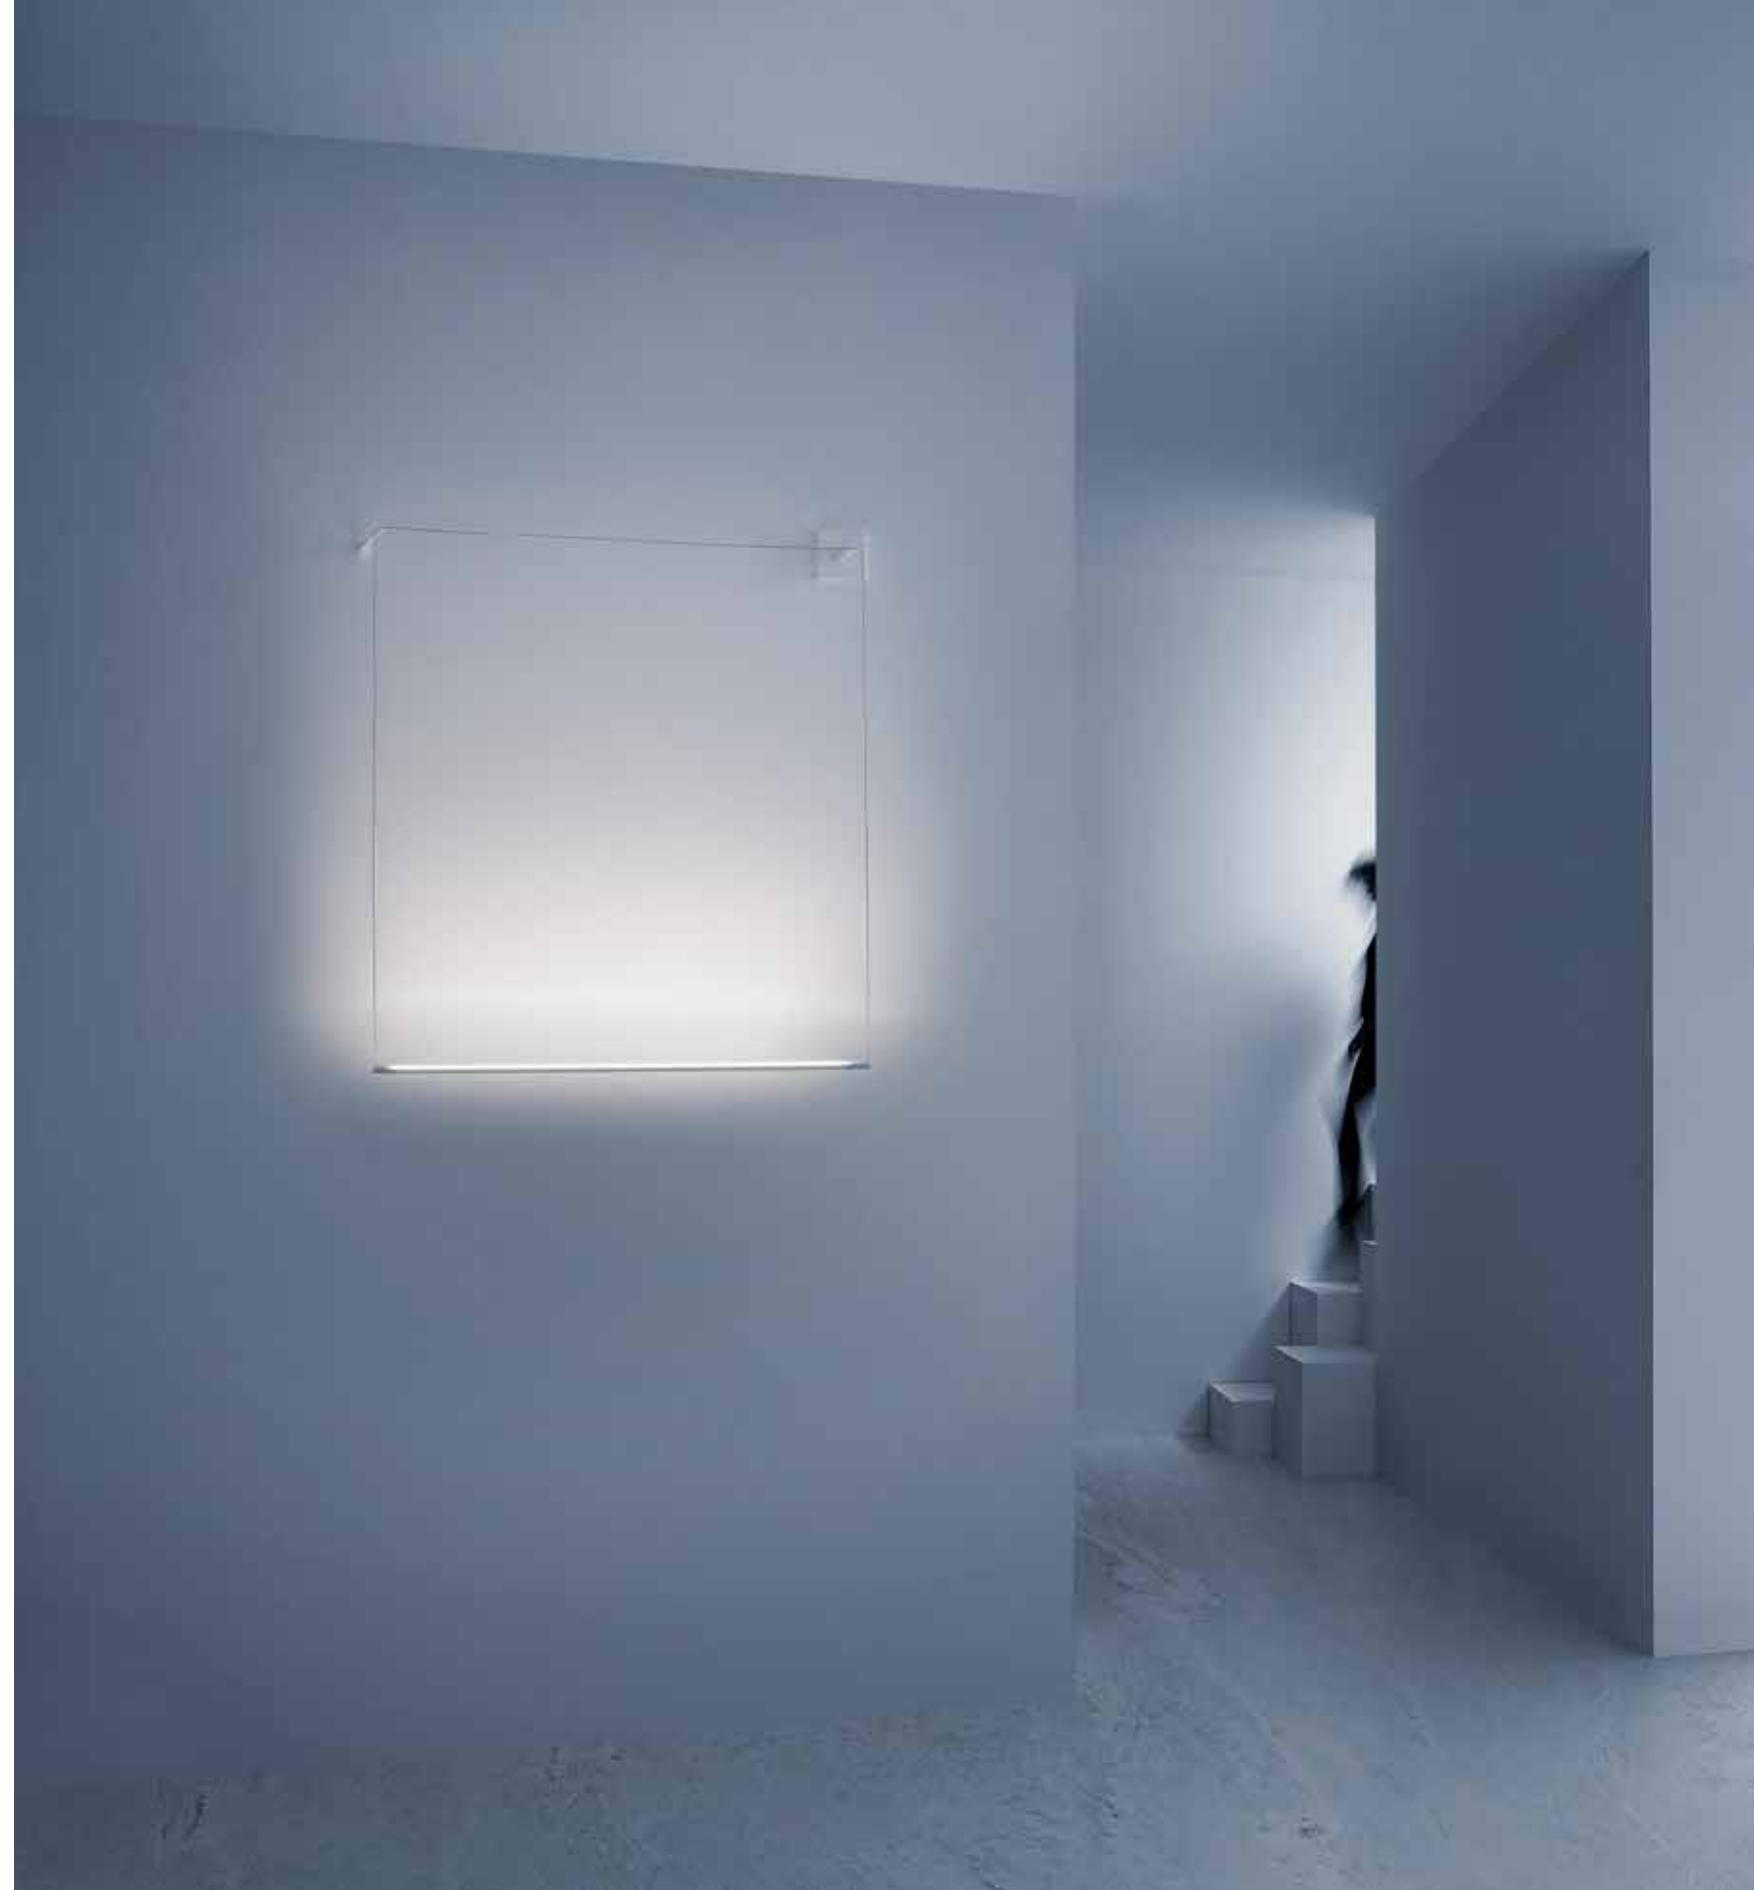

vers. 70/ap triangolo equi

geometria variabile di pura luce indiretta, fluttuante nell'aria e direzionabile fino a 90°
variable geometry... a pure line of light floating in the air, adjustable up to 90°

la forma enfatizza una linea di luce pura fluttuante nell'aria, direzionabile, a geometria variabile nella funzione di luce di accento trasforma l'ambiente in una esperienza visiva coinvolgente.

the essential design emphasizes a pure line of light floating in the air, adjustable and with variable geometry, functioning as accent lighting and transforming the environment into an engaging visual experience.

da una riflessione sulle interazioni tra luce, forma e spazio, questa lampada a parete si distingue per la sua *silhouette* essenziale e l'uso innovativo dei materiali. un sottile profilo led, sospeso con eleganza su cavi speciali, quasi invisibili, ad un supporto a parete o soffitto che evoca la precisione delle installazioni artistiche di *art-light*. un pezzo di *design* che dialoga con l'architettura circostante.

born from a reflection on the interactions between light, form, and space, this wall lamp stands out for its essential silhouette and innovative use of materials. a thin LED profile, elegantly suspended by special, almost invisible cables from a wall or ceiling support, evokes the precision of art-light installations, a design piece that dialogues with the surrounding architecture.