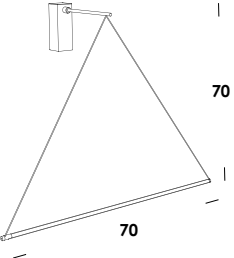

ordito 2026

ordito 70/ap triangolo equi
dim DALI *push*
10w 24V 1200lm 3000K - 230V

download
[Istruzioni](#) [3D](#) [data sheet](#)