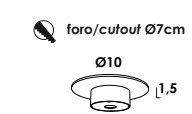

incasso **trenovezero** 2022

trenovezero/incasso dim triac
6w 350mA 840lm 60° 3000K - 230V
fornito con driver e modulo led
luminaire contains driver and led

download

[Istruzioni instructions](#) [3D](#) [data sheet](#)