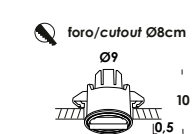

trenovezero/incasso a filo wall washer dim triac plus
12w 350mA 640lm 3000K - 230V
fornito con driver e modulo led
luminaire contains driver and led

download

[Istruzioni instructions](#) [3D](#) [data sheet](#)

bianco/white
nero/black
verniciato ottone/painted brass

inc00100
inc00101
inc00102