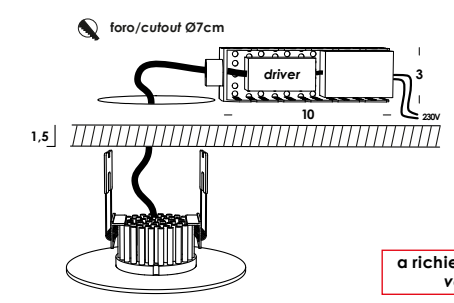

trenovezero/incasso wall washer dim triac
 6w 350mA 840lm 3000K - 230V
 fornito con driver e modulo led
 luminaire contains driver and led

download

[Istruzioni instructions](#) [3D](#) [data sheet](#)

a richiesta con ottica da 15°
optic 15° on demand